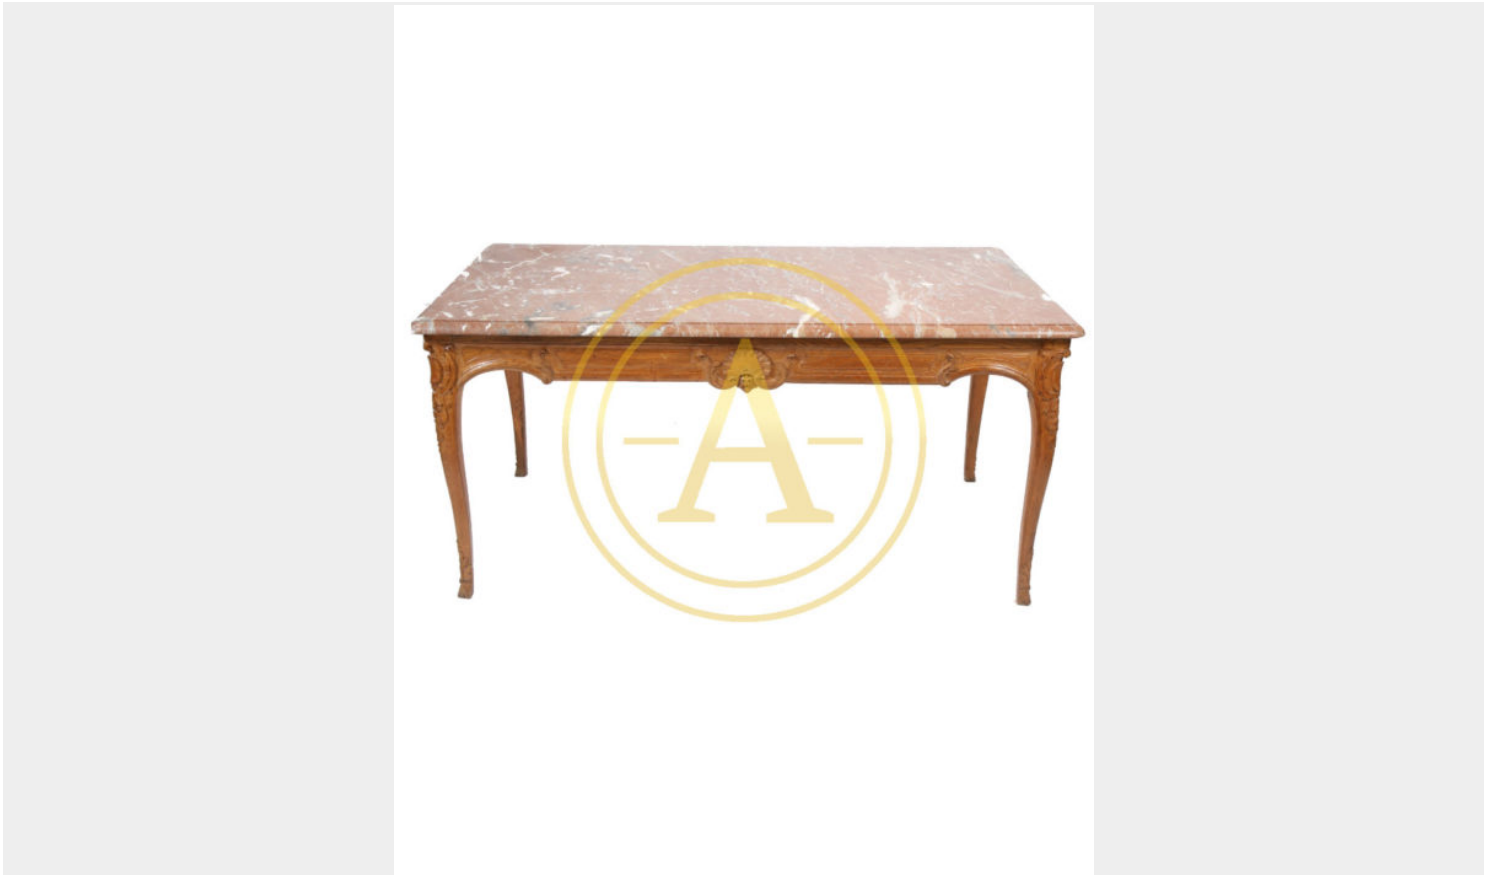

**RARE ET GRANDE TABLE A GIBIER QUATRE FACES REGENCE**

En chêne sculpté, à décor de coquille régence reposant sur quatre pieds galbés.  
Dessus de marbre rouge royal de Belgique restauré.

**REF:** A001-1115 | **Catégories :** [Catalogue](#), [Tables](#) |

GALLERY IMAGES

**PRODUCT DESCRIPTION**

En chêne sculpté, à décor de coquille régence reposant sur quatre pieds galbés.

Dessus de marbre rouge royal de Belgique restauré.

Restaurations d'usage et d'entretien.

Epoque XVIIIème siècle.

H : 76 ; L : 154 ; P : 80 cm