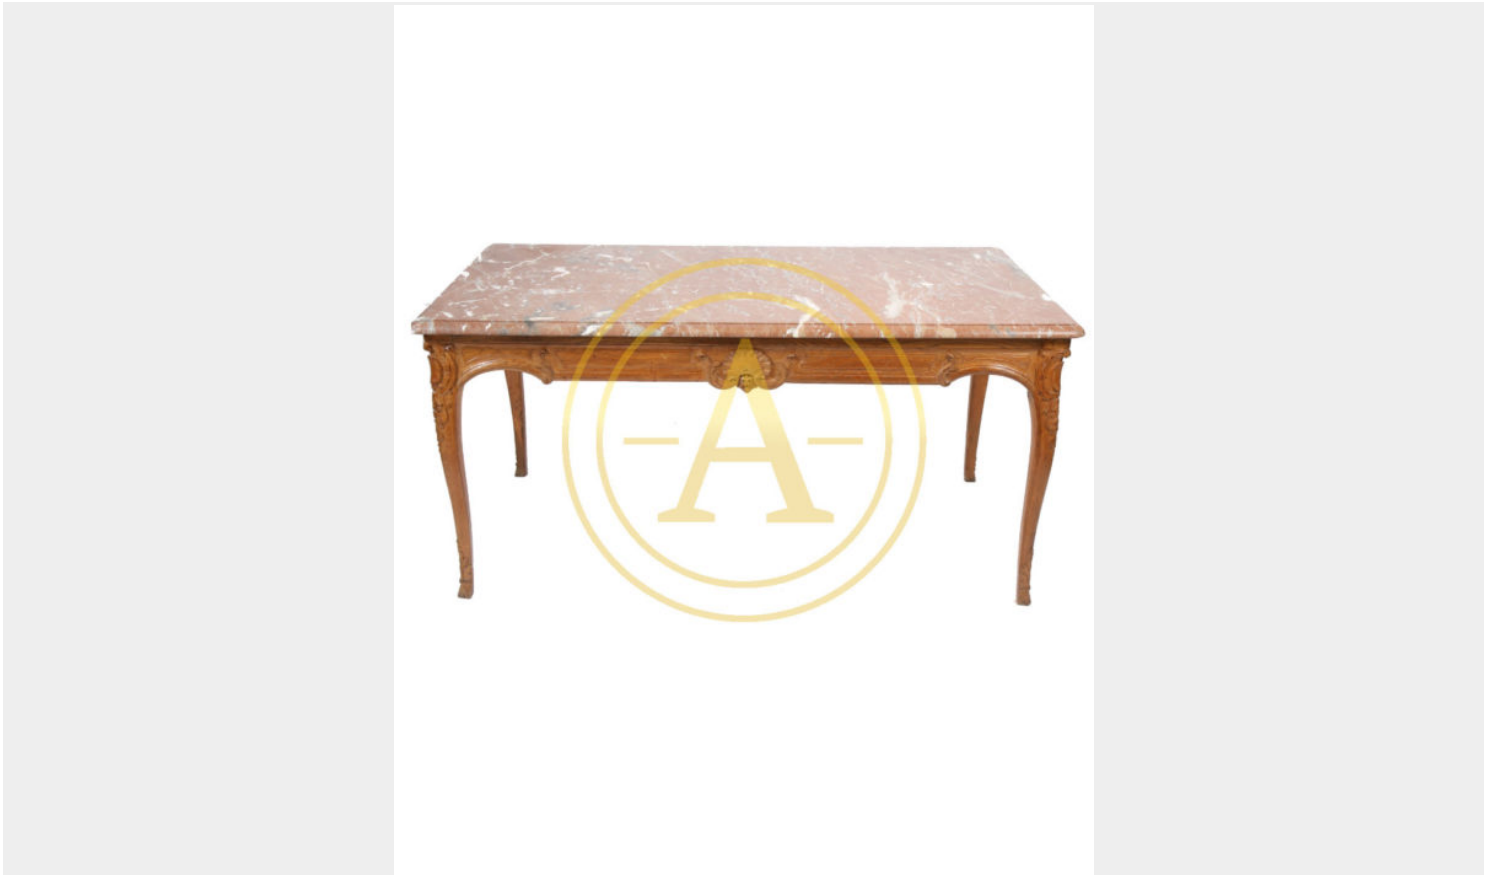

RARE ET GRANDE TABLE A GIBIER QUATRE FACES REGENCE

En chêne sculpté, à décor de coquille régence reposant sur quatre pieds galbés.
Dessus de marbre rouge royal de Belgique restauré.

REF: A001-1115 | **Catégories :** [Catalogue](#), [Tables](#) |

GALLERY IMAGES

PRODUCT DESCRIPTION

En chêne sculpté, à décor de coquille régence reposant sur quatre pieds galbés.

Dessus de marbre rouge royal de Belgique restauré.

Restaurations d'usage et d'entretien.

Epoque XVIIIème siècle.

H : 76 ; L : 154 ; P : 80 cm