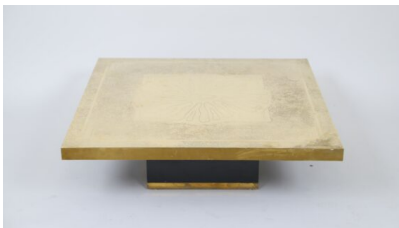

COFFEE TABLE D'ALBERT VERNEUIL

REF: L-A001 | Catégories : [Catalogue](#), [Tables](#) |

GALLERY IMAGES

PRODUCT DESCRIPTION

Artiste belge

Table basse carrée, plateau en laiton doré gravé monté sur une base en bois laqué noire.

Signé par l'artiste dans le plateau.

Belle et rare pièce similaire à Fernand Dresse, Georges Mathias, Willy Daro, etc.

Bon état.

Provenance : Belgique

Epoque XXème siècle, années 70.

Dimensions: H: 33; L: 100; P: 100 cm