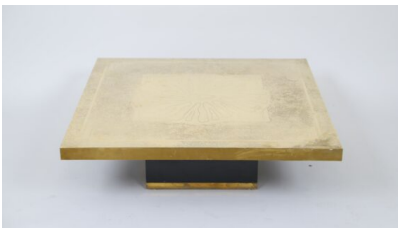

COFFEE TABLE D'ALBERT VERNEUIL

REF: L-A001 | Catégories : [Catalogue](#), [Tables](#) |

GALLERY IMAGES

PRODUCT DESCRIPTION

Artiste belge

Table basse carrée, plateau en laiton doré gravé monté sur une base en bois laqué noire.

Signé par l'artiste dans le plateau.

Belle et rare pièce similaire à Fernand Dresse, Georges Mathias, Willy Daro, etc.

Bon état.

Provenance : Belgique

Epoque XXème siècle, années 70.

Dimensions: H: 33; L: 100; P: 100 cm