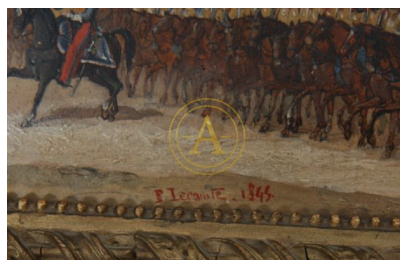

TABLEAU "SCENE DE DEFILE DE TROUPES A CHEVAL"

Huile sur carton signée en bas P.LERANTE et datée 1845.

REF: A001-840 | **Catégories :** [Catalogue](#), [Tableaux](#) |

GALLERY IMAGES

PRODUCT DESCRIPTION

Huile sur carton signée en bas P.LERANTE et datée 1845.
H : 11,5 x L : 44 cm