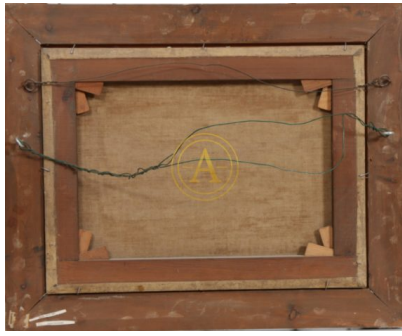

TABLEAU "SCENE D' INTERIEUR FLAMAND" XVIIIÈ

Huile sur toile, représentant une scène de paris.
Dans le goût de David Teniers.

REF: A001-881 | **Catégories :** [Catalogue](#), [Tableaux](#) |

GALLERY IMAGES

PRODUCT DESCRIPTION

Huile sur toile, représentant une scène de paris. Dans le goût de David Teniers.

Restauration d'usage et d'entretien

Epoque Fin XVIIIè siècle

H: 39,5 x L : 52,5 cm