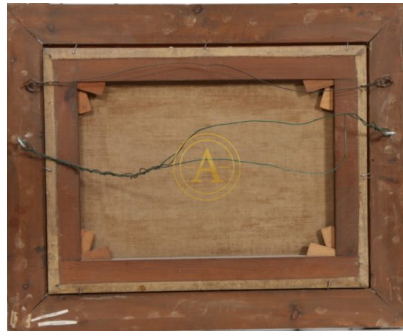

TABLEAU "SCENE D' INTERIEUR FLAMAND" XVIIIÈ

Huile sur toile, représentant une scène de paris.
Dans le goût de David Teniers.

REF: A001-881 | **Catégories :** [Catalogue](#), [Tableaux](#) |

GALLERY IMAGES

PRODUCT DESCRIPTION

Huile sur toile, représentant une scène de paris. Dans le goût de David Teniers.

Restauration d'usage et d'entretien

Epoque Fin XVIIIè siècle

H: 39,5 x L : 52,5 cm