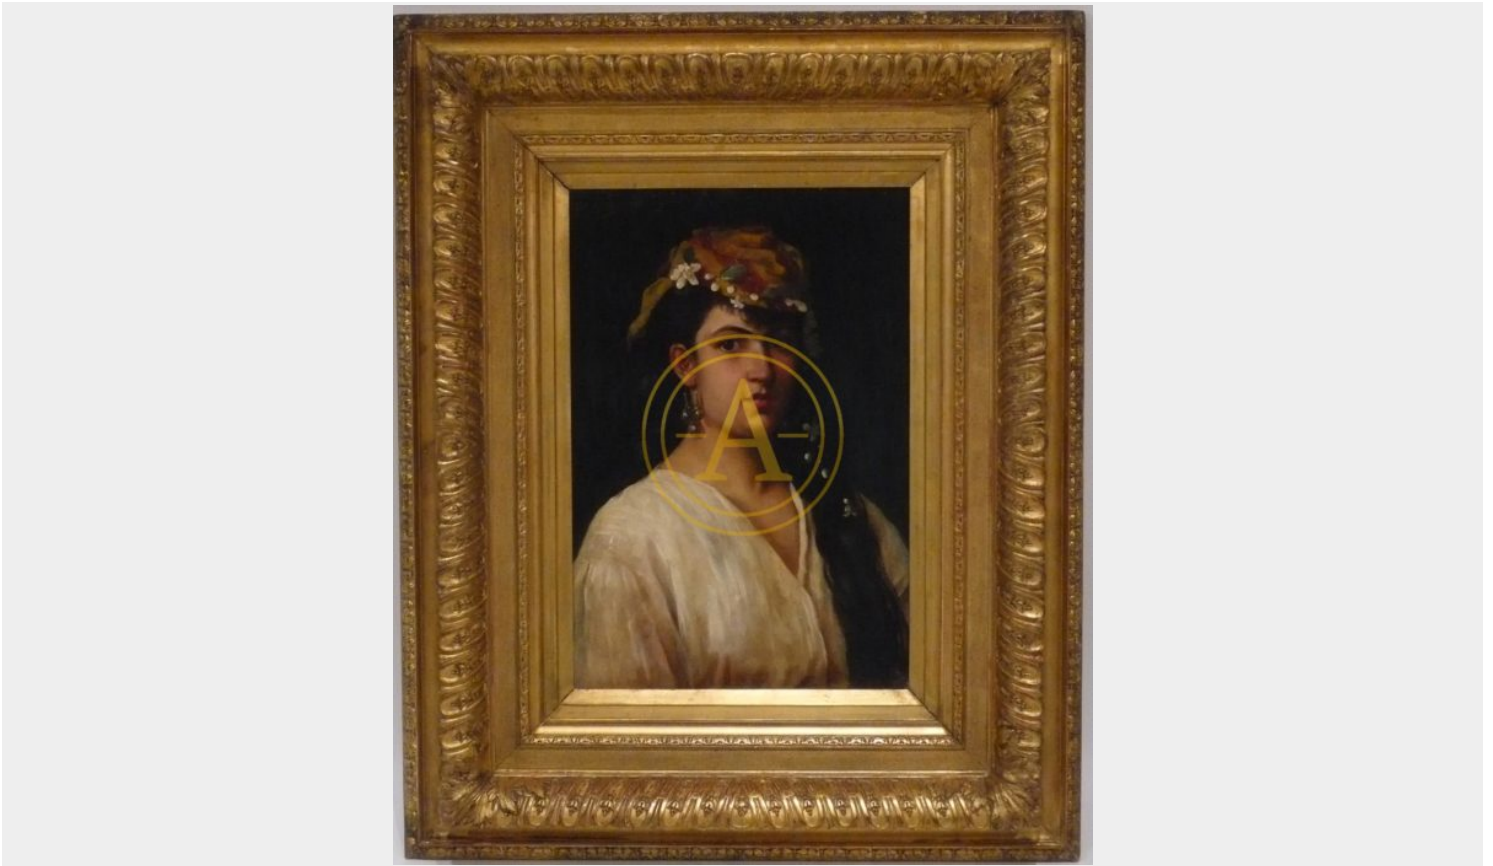

TABLEAU "PORTRAIT DE FEMME ESPAGNOLE"

Huile sur toile encadrée, signée "M.MATHIEU" et datée 1888

REF: A001-598 | **Catégories :** [Catalogue](#), [Tableaux](#) |

PRODUCT DESCRIPTION

Huile sur toile encadrée, signée "M.MATHIEU" et datée 1888

Restauration d'usage et d'entretien.

Epoque XIXème siècle

H : 56,5 L : 46,5 cm