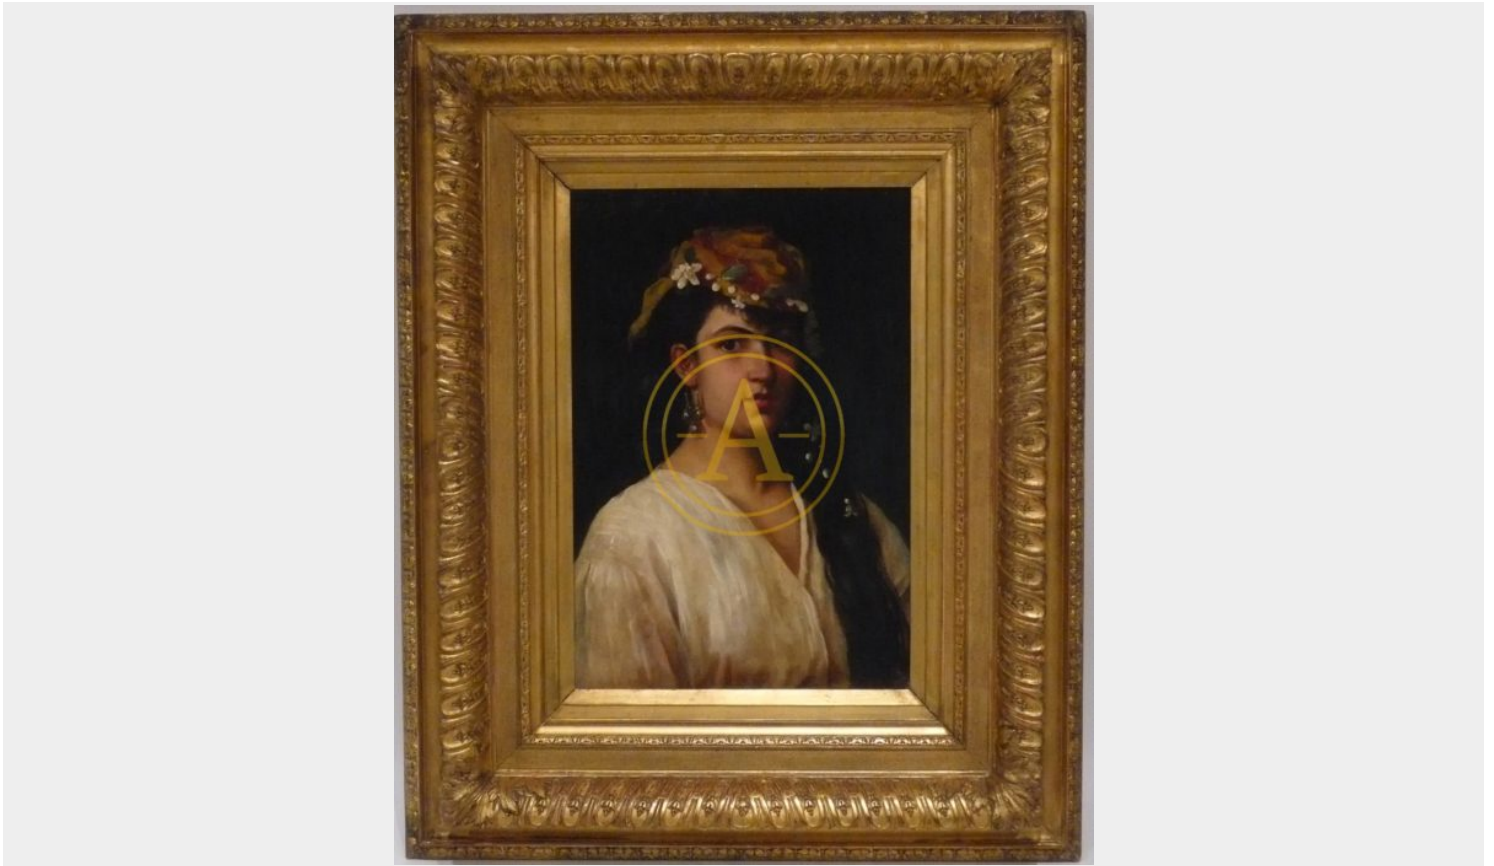

TABLEAU "PORTRAIT DE FEMME ESPAGNOLE"

Huile sur toile encadrée, signée "M.MATHIEU" et datée 1888

REF: A001-598 | **Catégories :** [Catalogue](#), [Tableaux](#) |

PRODUCT DESCRIPTION

Huile sur toile encadrée, signée "M.MATHIEU" et datée 1888

Restauration d'usage et d'entretien.

Epoque XIXème siècle

H : 56,5 L : 46,5 cm