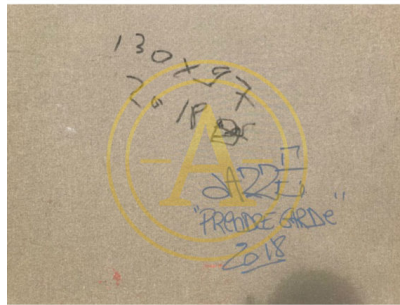

"PRENDRE GARDE" DE JAZZU

REF: J005 | Catégories : [Catalogue](#), [Tableaux](#) |

GALLERY IMAGES

PRODUCT DESCRIPTION

Technique mixte sur toile.
Époque contemporaine - 2018
130 x 97 cm.

Jazzu est un artiste peintre contemporain de Toulouse. C'est grâce à la découverte du travail de J-M Basquiat, qu'il admire, que Jazzu plonge et ouvre son esprit à l'Art. Peignant "par nécessité", comme il le dit, ses œuvres reflètent ses émotions et les différentes difficultés qu'il peut rencontrer; comme si ces toiles lui servaient d'exutoire. En plus d'être artistique, les œuvres de Jazzu se veulent irrémédiablement intellectuelles dans le sens où elles nous poussent à réfléchir sur notre monde et ses absurdités. De nombreux messages impactant sont véhiculés à ceux qui savent observer ses œuvres.

Jazzu est un artiste multiple, utilisant aussi bien le bois, la toile, le plexis ou le papier comme support et l'acrylique, la bombe aérosole ou bien encore les célèbres stylos Posca pour réaliser ses œuvres.