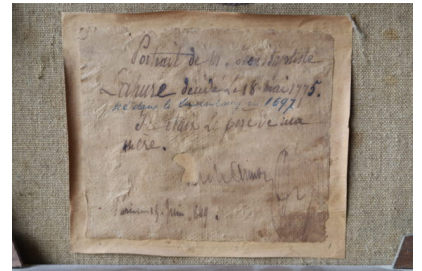

PORTRAIT D'HOMME DE QUALITE ECOLE XVIII

REF: AS111-5 | Catégories : [Catalogue](#), [Tableaux](#) |

GALLERY IMAGES

PRODUCT DESCRIPTION

Huile sur toile représentant le sieur "Jean-Baptiste Lahure (1697-1775)", né à Luxembourg en 1697.
Bel encadrement sculpté doré.

Restauration d'usage et d'entretien. Rentoilage.
Epoque XVIIIème siècle.

Dimensions. H : 40; L : 31 cm à vue.