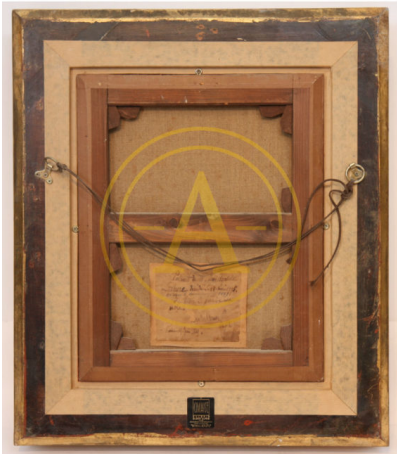

PORTRAIT D'HOMME DE QUALITE ECOLE XVIII

REF: AS111-5 | Catégories : [Catalogue](#), [Tableaux](#) |

GALLERY IMAGES

PRODUCT DESCRIPTION

Huile sur toile représentant le sieur "Jean-Baptiste Lahure (1697-1775)", né à Luxembourg en 1697.
Bel encadrement sculpté doré.

Restauration d'usage et d'entretien. Rentoilage.
Epoque XVIIIème siècle.

Dimensions. H : 40; L : 31 cm à vue.