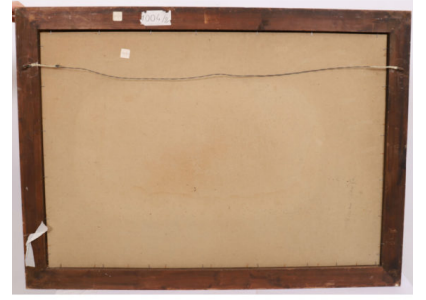

PAIRE DE GOUACHES DE JEAN-BAPTISTE POURCELLY (ACT. 1791-1802)

REF: AS19-250 | Catégories : [Catalogue](#), [Tableaux](#) |

GALLERY IMAGES

PRODUCT DESCRIPTION

Gouaches sur papier représentant des scènes champêtres à motifs de rivières et de ponts, de rochers et d'arbres, animées de personnages et de ruines.

Encadrées sous verre.
L'une signée "Pourcelly"
(Pliures et taches).

Epoque XVIIIè-XIXème siècle.
Dimensions à vue: H: 58; L: 83 cm.