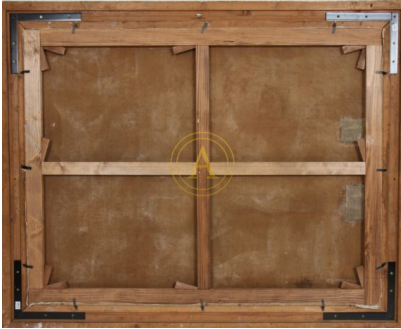

IMPORTANT TABLEAU POMPIER "LA CHARITE" ECOLE XIXÈ

Huile sur toile représentant une scène de la Grèce antique.

REF: A001-1090 | **Catégories :** [Catalogue](#), [Prestige](#), [Tableaux](#) |

**GALLERY IMAGES**

**PRODUCT DESCRIPTION**

Huile sur toile représentant une scène de la Grèce antique  
Restaurations d'usage et d'entretien. Réentoilage.

Tableau de Salon d'Exposition universelle.

Epoque XIXème siècle

Dimensions:

H : 114 x L : 147 cm à vue

H : 138 x L : 170 cm