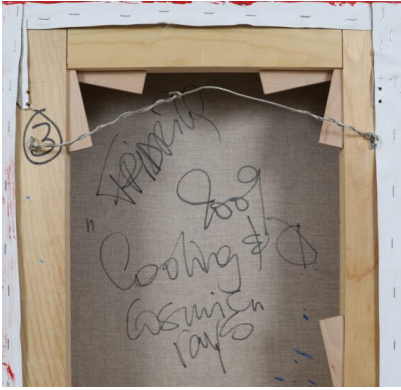

"COSMIC & COOLING RAYS" DE KATRIN FRIDRIKS

REF: L-A006 | Catégories : [Catalogue](#), [Expositions](#), [Non classifié\(e\)](#), [Tableaux](#) |

GALLERY IMAGES

**PRODUCT DESCRIPTION**

Dyptique bleu-rouge, acrylique sur toile vernie.  
Signé, intitulé et daté 2009 au dos.

Provenance: collection privée Luxembourg  
Dimensions: H: 150; L: 50 P: 10 cm chaque