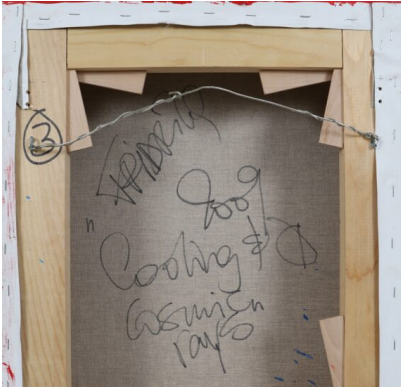

"COSMIC & COOLING RAYS" DE KATRIN FRIDRIKS

REF: L-A006 | Catégories : [Catalogue](#), [Expositions](#), [Non classifié\(e\)](#), [Tableaux](#) |

GALLERY IMAGES

PRODUCT DESCRIPTION

Dyptique bleu-rouge, acrylique sur toile vernie.
Signé, intitulé et daté 2009 au dos.

Provenance: collection privée Luxembourg
Dimensions: H: 150; L: 50 P: 10 cm chaque