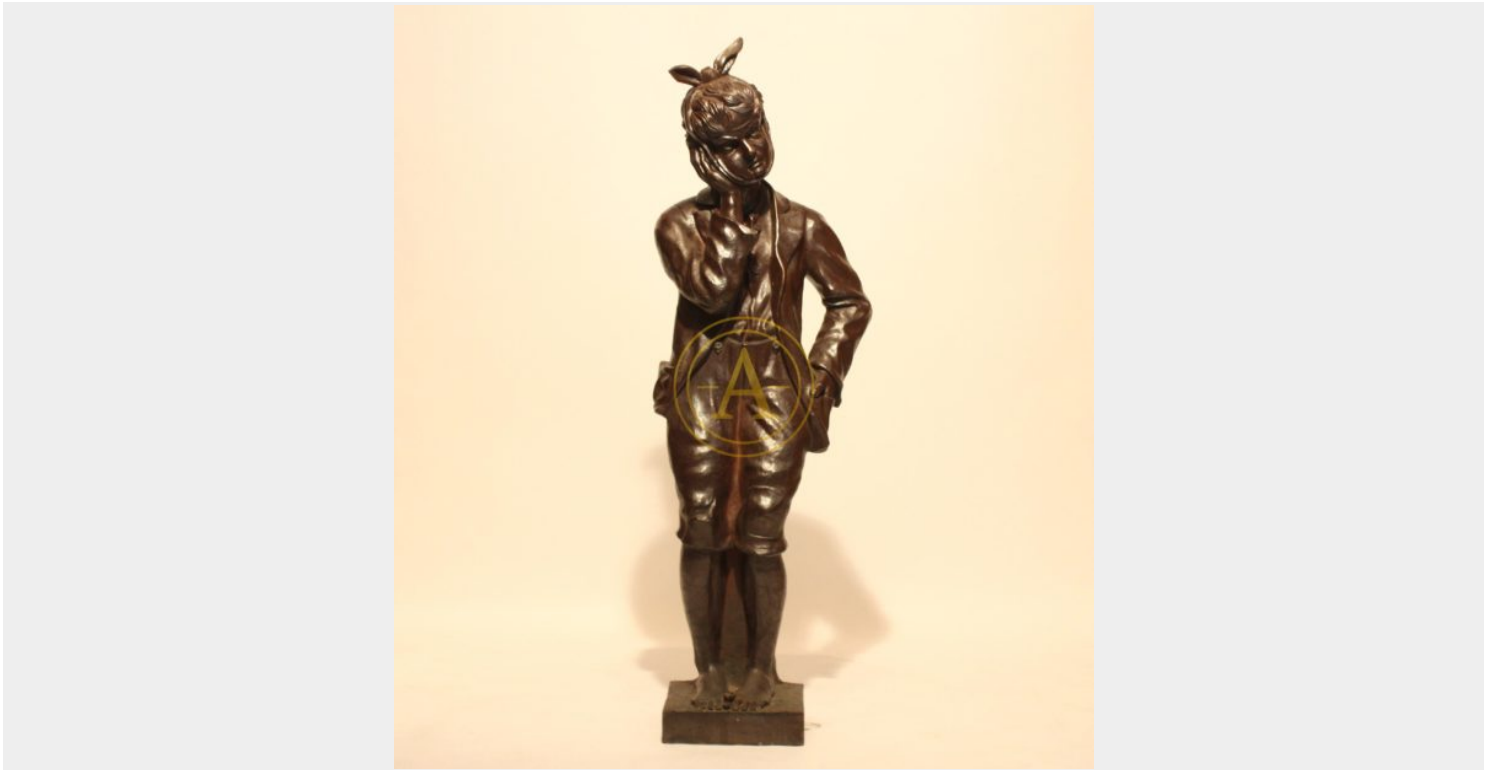

SUJET EN CERAMIQUE "RAGE DE DENT"

En grès à patine brune

**REF:** A001-64 | **Catégories :** [Catalogue](#), [Sculptures](#) |

**GALLERY IMAGES**

**PRODUCT DESCRIPTION**

En grès à patine brune.  
XXème siècle.  
H : 145 x L : 44 x P : 30 cm