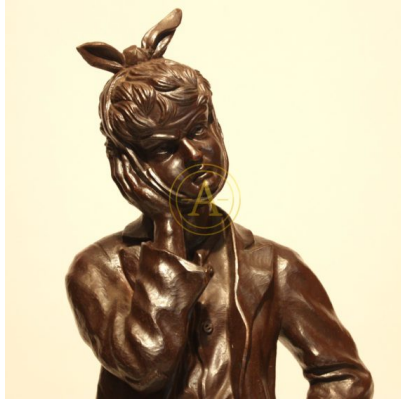

SUJET EN CERAMIQUE "RAGE DE DENT"

En grès à patine brune

**REF:** A001-64 | **Catégories :** [Catalogue](#), [Sculptures](#) |

**GALLERY IMAGES**

**PRODUCT DESCRIPTION**

En grès à patine brune.  
XXème siècle.  
H : 145 x L : 44 x P : 30 cm