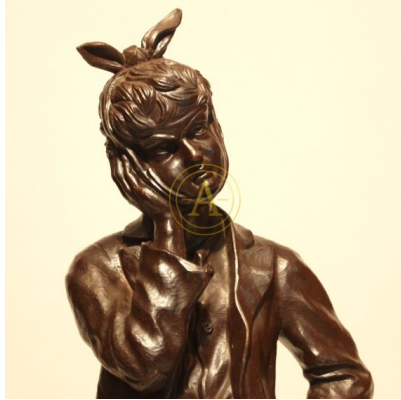

SUJET EN CERAMIQUE "RAGE DE DENT"

En grès à patine brune

REF: A001-64 | **Catégories :** [Catalogue](#), [Sculptures](#) |

GALLERY IMAGES

PRODUCT DESCRIPTION

En grès à patine brune.
XXème siècle.
H : 145 x L : 44 x P : 30 cm