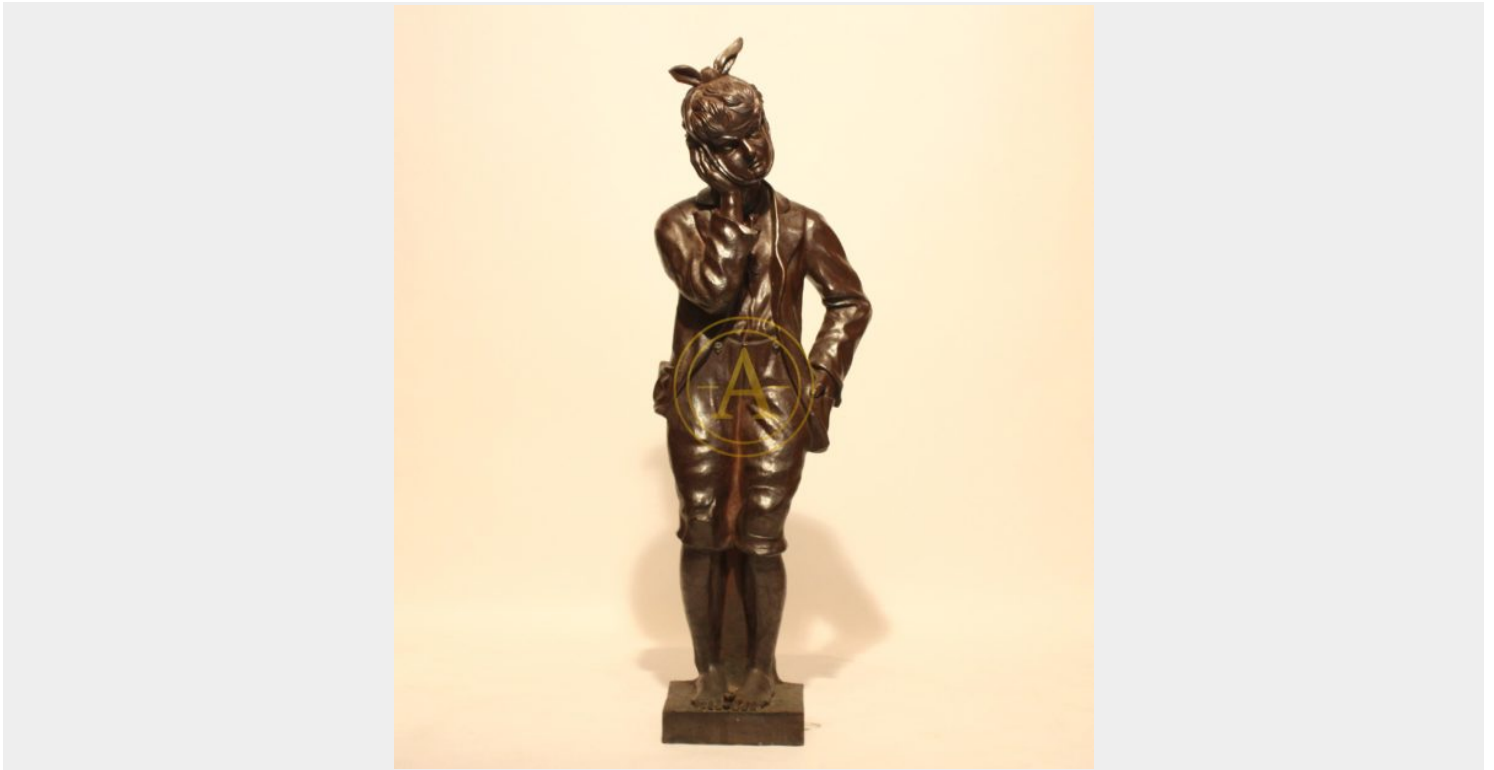

SUJET EN CERAMIQUE "RAGE DE DENT"

En grès à patine brune

REF: A001-64 | **Catégories :** [Catalogue](#), [Sculptures](#) |

GALLERY IMAGES

PRODUCT DESCRIPTION

En grès à patine brune.
XXème siècle.
H : 145 x L : 44 x P : 30 cm