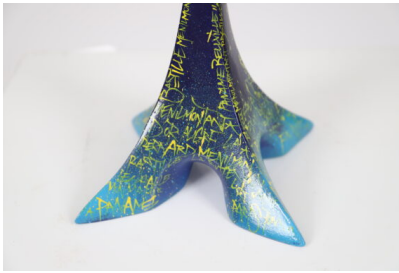

**"LA MÔME DE PANAME" DE SADOUNE HACÈNE**

**REF:** L-A014 | **Catégories :** [Catalogue](#), [Expositions](#), [Objets de curiosités](#), [Sculptures](#) |

**GALLERY IMAGES**

**PRODUCT DESCRIPTION**

Sculpture en résine et poudre de marbre, représentant la Tour Eiffel. Décorée de graphes réalisés par Juan Mac.

Pièce unique - 2011

Œuvre accompagnée de son certificat d'authenticité

Dimensions: H: 40, L: 20; P: 20 cm