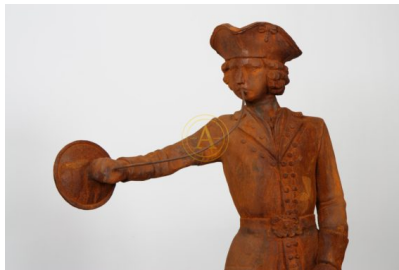

ENSEMBLE DE DEUX STATUES

Représentant deux piqueux avec des chiens en tenue de chasse.

REF: A001-797 | Catégories : [Catalogue](#), [Sculptures](#) |

GALLERY IMAGES

PRODUCT DESCRIPTION

Représentant deux piqueux avec des chiens en tenue de chasse. Fonte de fer.

Vendus dans l'état, à nettoyer.

Epoque XX^e siècle

H : 150 x L : 70 x P : 70 cm