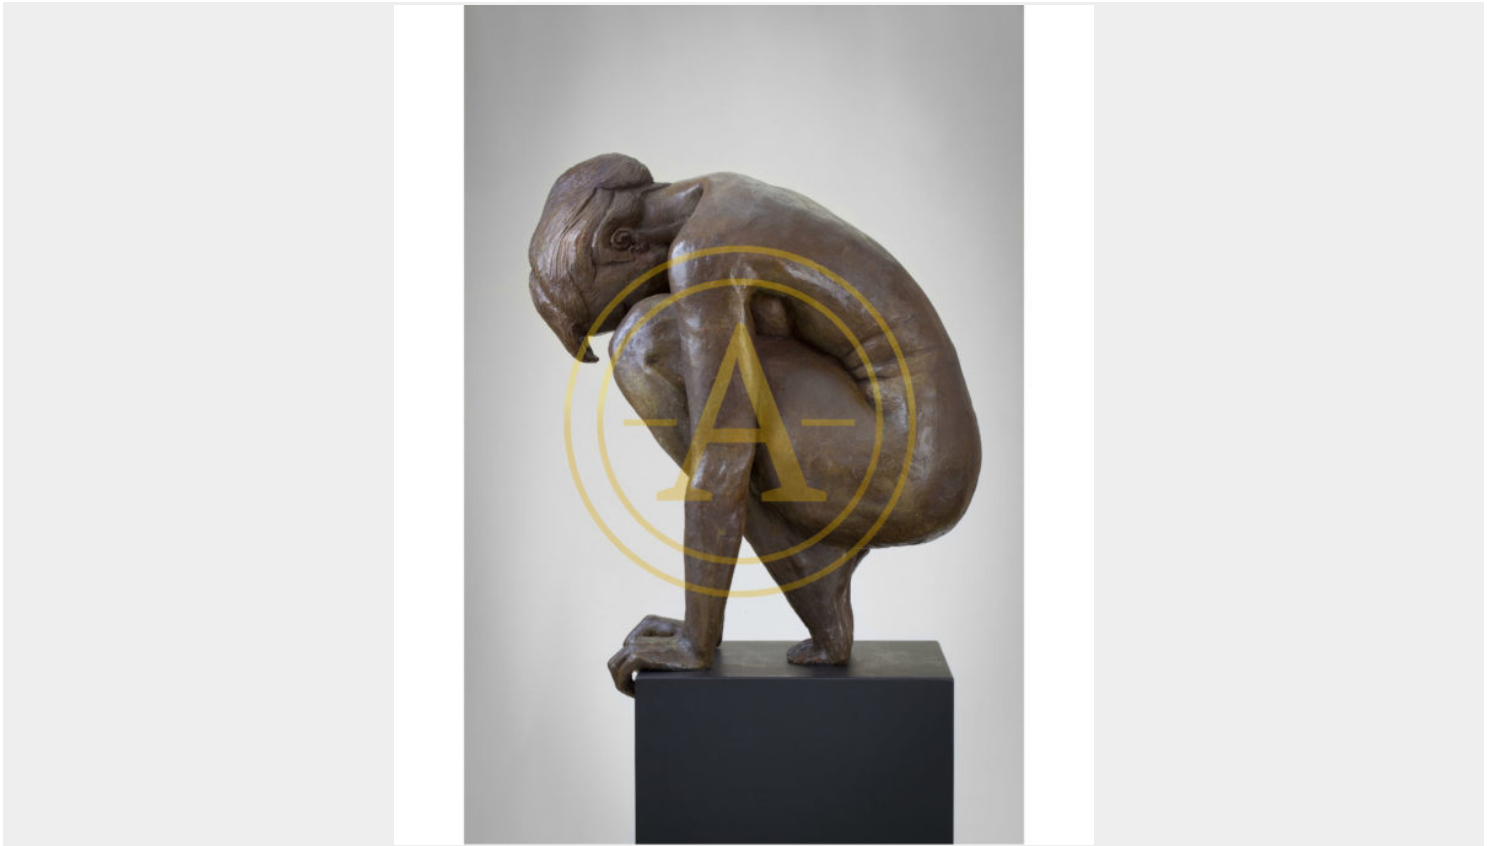

"SERENITE" DE CHRISTIAN CHARVET

Sculpture en Bronze à patine brune représentant une femme en position foetale.

REF: CC0016 | **Catégories :** [Bronzes](#), [Catalogue](#), [Christian Charvet](#), [Sculptures](#) |

PRODUCT DESCRIPTION

Sculpture en Bronze à patine brune représentant une femme en position fœtale.

Epreuve d'artiste

Epoque contemporaine.

Dimensions: 69 x 40 x 56 cm

Christian Charvet est né en 1951 à Saint-Etienne. Son grand-père peintre lui a communiqué son goût pour le dessin et la peinture, plus généralement pour les Arts. Entré à l'Ecole Polytechnique en 1971, outre l'enseignement scientifique qui lui permis d'approfondir son esprit de géométrie, il a pu pendant deux ans suivre les cours de dessin et de peinture avec Lucien Fontanarosa et Hervé Loillier. Il pratique la sculpture depuis son arrivé à Bruxelles en 2003 et a perfectionné son art des techniques dans plusieurs ateliers.

Depuis, spécialisé dans les sculptures de nus féminin, c'est avec respect et bienveillance qu'il représente la femme dans toute sa beauté, sa force mais aussi sa fragilité. c'est un bel hommage qu'il rend aux femmes dans chacune de ses créations. Grâce à sa maîtrise, Christian Charvet parvient à fusionner l'élan et l'harmonie, l'équilibre et le mouvement, la vigueur et la grâce, l'énergie et la sérénité. Le bronze lui permet de sublimer les intentions du dessin original qui ont pris vie dans la torsion du fer de l'armature et dans la souplesse de la terre. Ses sculptures frappent par leur capacité à rendre l'instant sans le figer. Déclinées avec soin, les patines en renforcent le caractère intemporel.