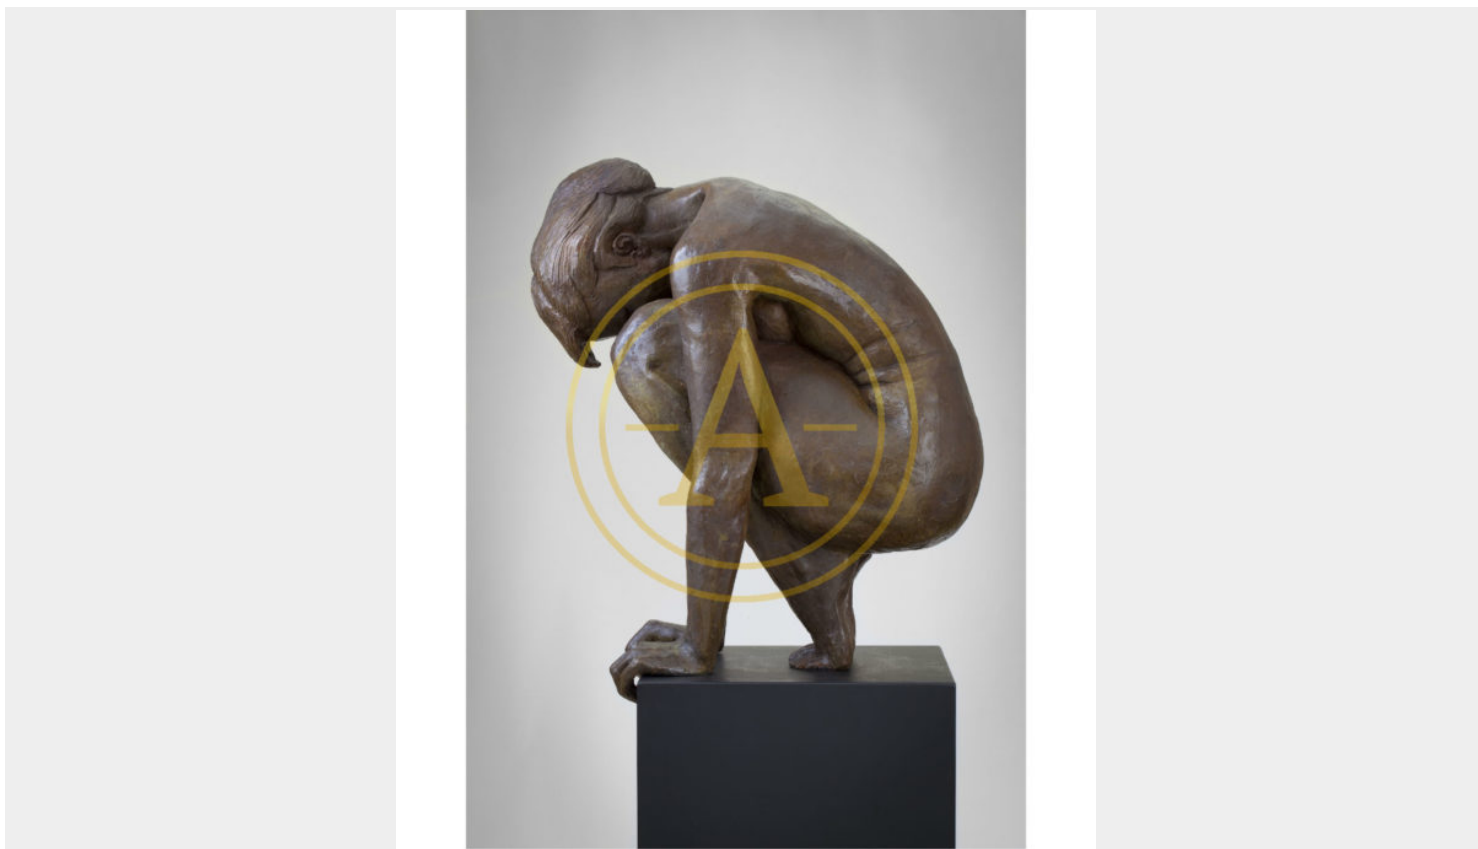

"SERENITE" DE CHRISTIAN CHARVET

Sculpture en Bronze à patine brune représentant une femme en position foétale.

REF: CC0016 | **Catégories :** [Bronzes](#), [Catalogue](#), [Christian Charvet](#), [Sculptures](#) |

PRODUCT DESCRIPTION

Sculpture en Bronze à patine brune représentant une femme en position fœtale.

Epreuve d'artiste

Epoque contemporaine.

Dimensions: 69 x 40 x 56 cm

Christian Charvet est né en 1951 à Saint-Etienne. Son grand-père peintre lui a communiqué son goût pour le dessin et la peinture, plus généralement pour les Arts. Entré à l'Ecole Polytechnique en 1971, outre l'enseignement scientifique qui lui permis d'approfondir son esprit de géométrie, il a pu pendant deux ans suivre les cours de dessin et de peinture avec Lucien Fontanarosa et Hervé Loillier. Il pratique la sculpture depuis son arrivé à Bruxelles en 2003 et a perfectionné son art des techniques dans plusieurs ateliers.

Depuis, spécialisé dans les sculptures de nus féminin, c'est avec respect et bienveillance qu'il représente la femme dans toute sa beauté, sa force mais aussi sa fragilité. c'est un bel hommage qu'il rend aux femmes dans chacune de ses créations. Grâce à sa maîtrise, Christian Charvet parvient à fusionner l'élan et l'harmonie, l'équilibre et le mouvement, la vigueur et la grâce, l'énergie et la sérénité. Le bronze lui permet de sublimer les intentions du dessin original qui ont pris vie dans la torsion du fer de l'armature et dans la souplesse de la terre. Ses sculptures frappent par leur capacité à rendre l'instant sans le figer. Déclinées avec soin, les patines en renforcent le caractère intemporel.