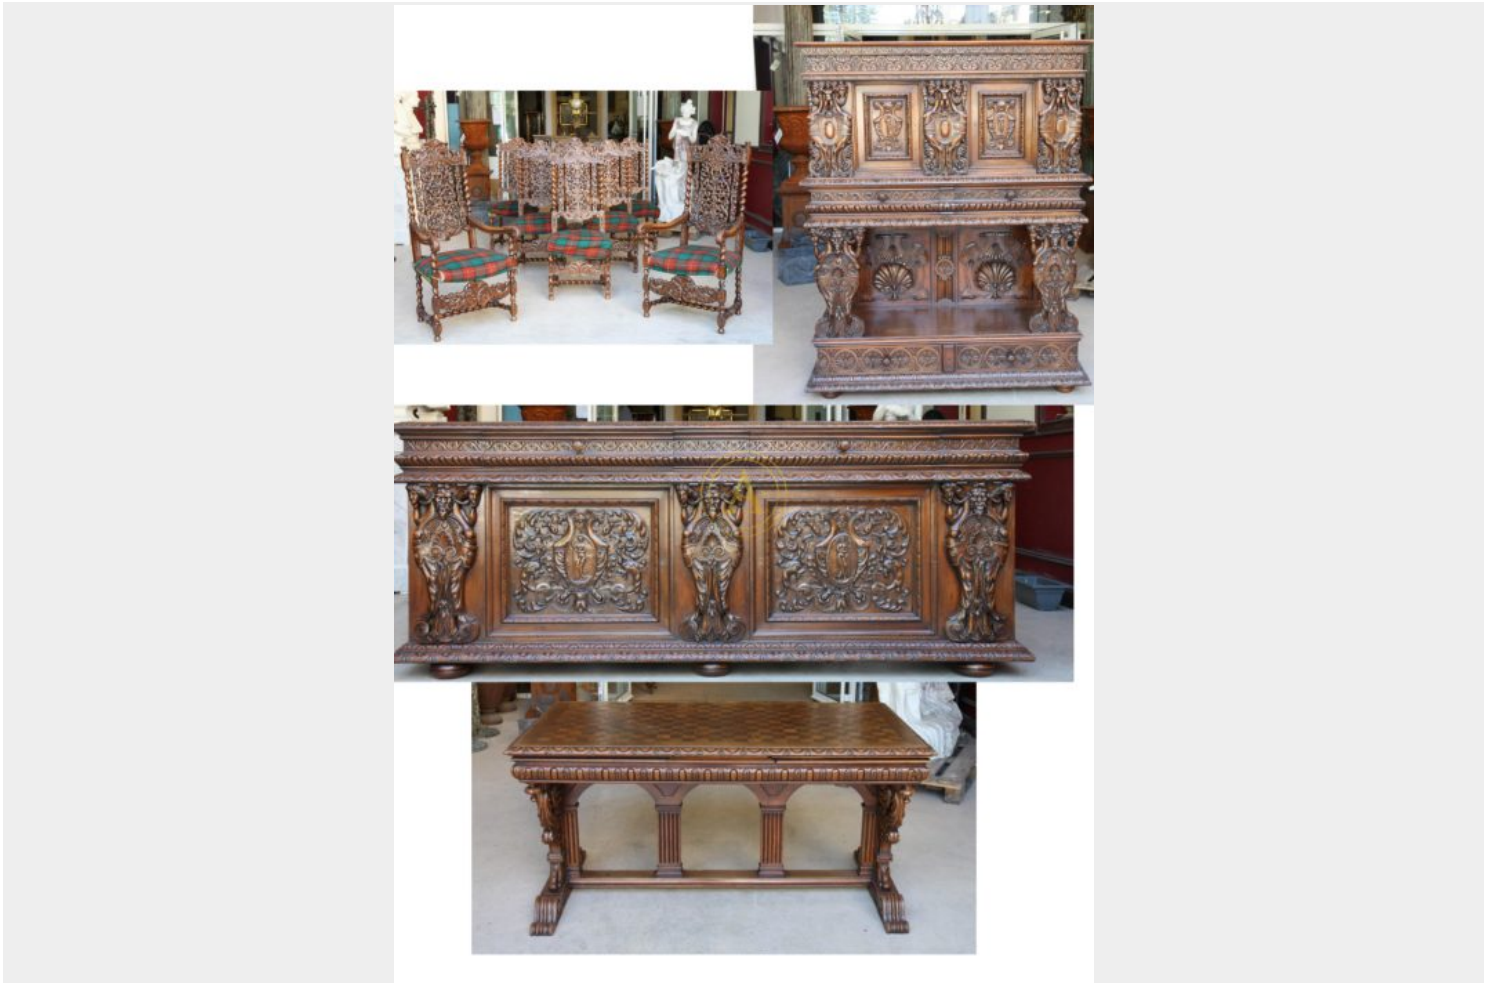

ENSEMBLE DE SALLE A MANGER STYLE NEO-GOTHIQUE

En bois finement sculpté

REF: A001-806 | Catégories : [Catalogue](#), [Salle à manger](#) |

**PRODUCT DESCRIPTION**

- En bois finement sculpté comprenant
- une table se dépliant avec deux allonges
    - six chaises
    - deux fauteuils
    - une enfilade
    - un cabinet
- Epoque XXème siècle