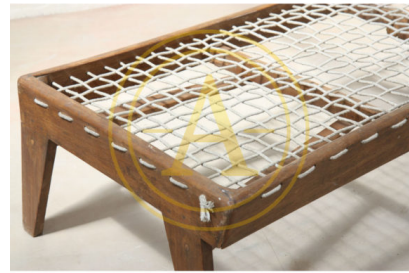

RARE TABLE BASSE DE PIERRE JEANNERET (1896-1967)

Pièce unique de table basse à cordage tressé.

REF: A001-1140 | **Catégories :** [Catalogue](#), [Jeanneret mobilier](#), [Mobilier de salon](#), [Tables](#) |

GALLERY IMAGES

PRODUCT DESCRIPTION

En teck, reposant sur quatre pieds de type "fuseau" reliés par une entre-jambe. Plateau de forme rectangulaire à cordage tressé en forme de quadrillage.

Pièce unique.

Restauration d'usage et d'entretien.

H : 35 cm ; L : 140 cm ; P : 56 cm env.

Provenance : Résidences privées de Chandigarh, Inde.