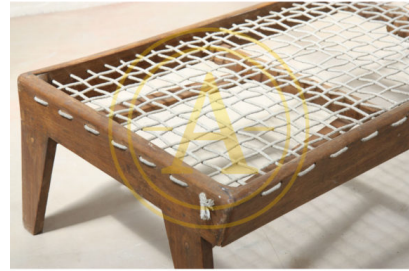

RARE TABLE BASSE DE PIERRE JEANNERET (1896-1967)

Pièce unique de table basse à cordage tressé.

REF: A001-1140 | **Catégories :** [Catalogue](#), [Jeanneret mobilier](#), [Mobilier de salon](#), [Tables](#) |

GALLERY IMAGES

PRODUCT DESCRIPTION

En teck, reposant sur quatre pieds de type "fuseau" reliés par une entre-jambe. Plateau de forme rectangulaire à cordage tressé en forme de quadrillage.

Pièce unique.

Restauration d'usage et d'entretien.

H : 35 cm ; L : 140 cm ; P : 56 cm env.

Provenance : Résidences privées de Chandigarh, Inde.