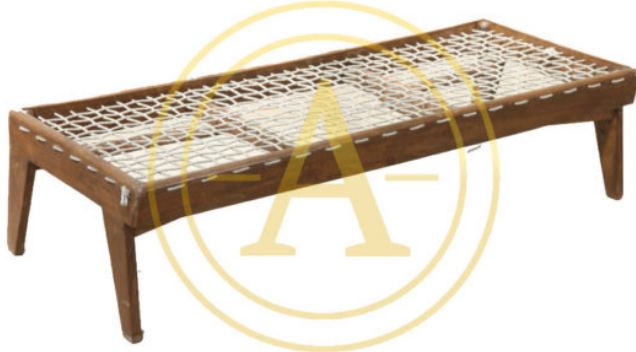

RARE TABLE BASSE DE PIERRE JEANNERET (1896-1967)

Pièce unique de table basse à cordage tressé.

REF: A001-1140 | **Catégories :** [Catalogue](#), [Jeanneret mobilier](#), [Mobilier de salon](#), [Tables](#) |

GALLERY IMAGES

PRODUCT DESCRIPTION

En teck, reposant sur quatre pieds de type "fuseau" reliés par une entre-jambe. Plateau de forme rectangulaire à cordage tressé en forme de quadrillage.

Pièce unique.

Restauration d'usage et d'entretien.

H : 35 cm ; L : 140 cm ; P : 56 cm env.

Provenance : Résidences privées de Chandigarh, Inde.