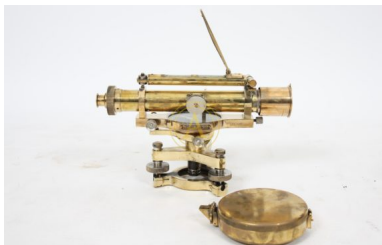

THEODOLITE

Sur une base tripode articulée, surmontée d'un niveau à bulle. En bronze et laiton doré. Marquée "PRECISION INSTRUMENTS PRIVATE LTD ROORKEE (INDIA)" "N°1248".

REF: A001-1002 | **Catégories :** [Catalogue](#), [Marine](#) |

GALLERY IMAGES

PRODUCT DESCRIPTION

Sur une base tripode articulée, surmontée d'un niveau à bulle. En bronze et laiton doré. Marquée "PRECISION INSTRUMENTS PRIVATE LTD ROORKEE (INDIA)" "N°1248".

Avec coffret en bois.

Epoque XXème siècle

H : 21 x L : 33 cm