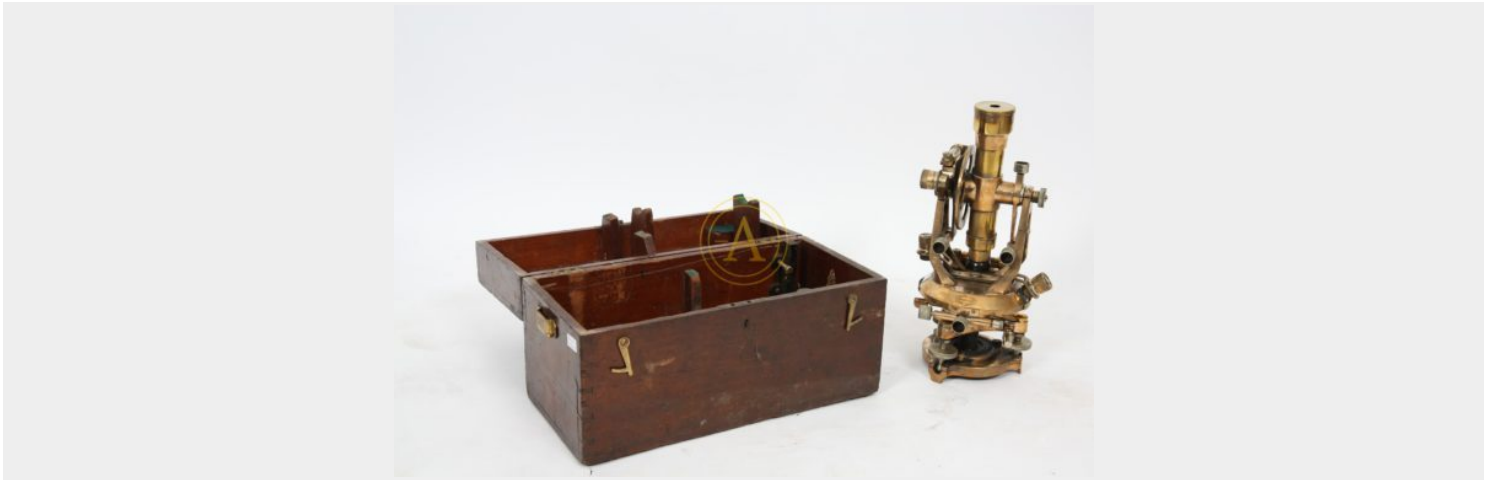

THEODOLITE

Sur une base tripode articulée, surmontée d'un niveau à bulle. En bronze et laiton doré. Marquée "W.OTTWAY & C° LTD MANUFACTURERS EALING LONDON".

REF: A001-1001 | **Catégories :** [Catalogue](#), [Marine](#) |

GALLERY IMAGES

PRODUCT DESCRIPTION

Sur une base tripode articulée, surmontée d'un niveau à bulle. En bronze et laiton doré. Marquée
"W.OTTWAY & C° LTD MANUFACTURERS EALING LONDON".

Avec coffret en bois.

Epoque XXème siècle

H : 31 x L : 22 cm