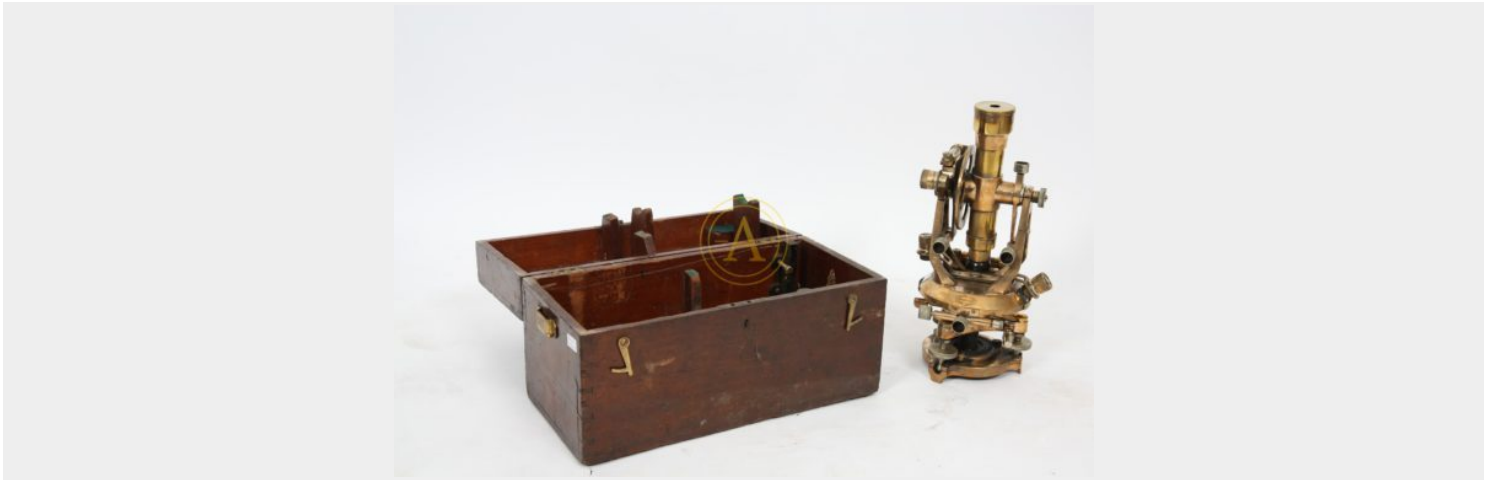

**THEODOLITE**

Sur une base tripode articulée, surmontée d'un niveau à bulle. En bronze et laiton doré. Marquée "W.OTTWAY & C° LTD MANUFACTURERS EALING LONDON".

**REF:** A001-1001 | **Catégories :** [Catalogue](#), [Marine](#) |

**GALLERY IMAGES**

**PRODUCT DESCRIPTION**

Sur une base tripode articulée, surmontée d'un niveau à bulle. En bronze et laiton doré. Marquée  
"W.OTTWAY & C° LTD MANUFACTURERS EALING LONDON".

Avec coffret en bois.

Epoque XXème siècle

H : 31 x L : 22 cm