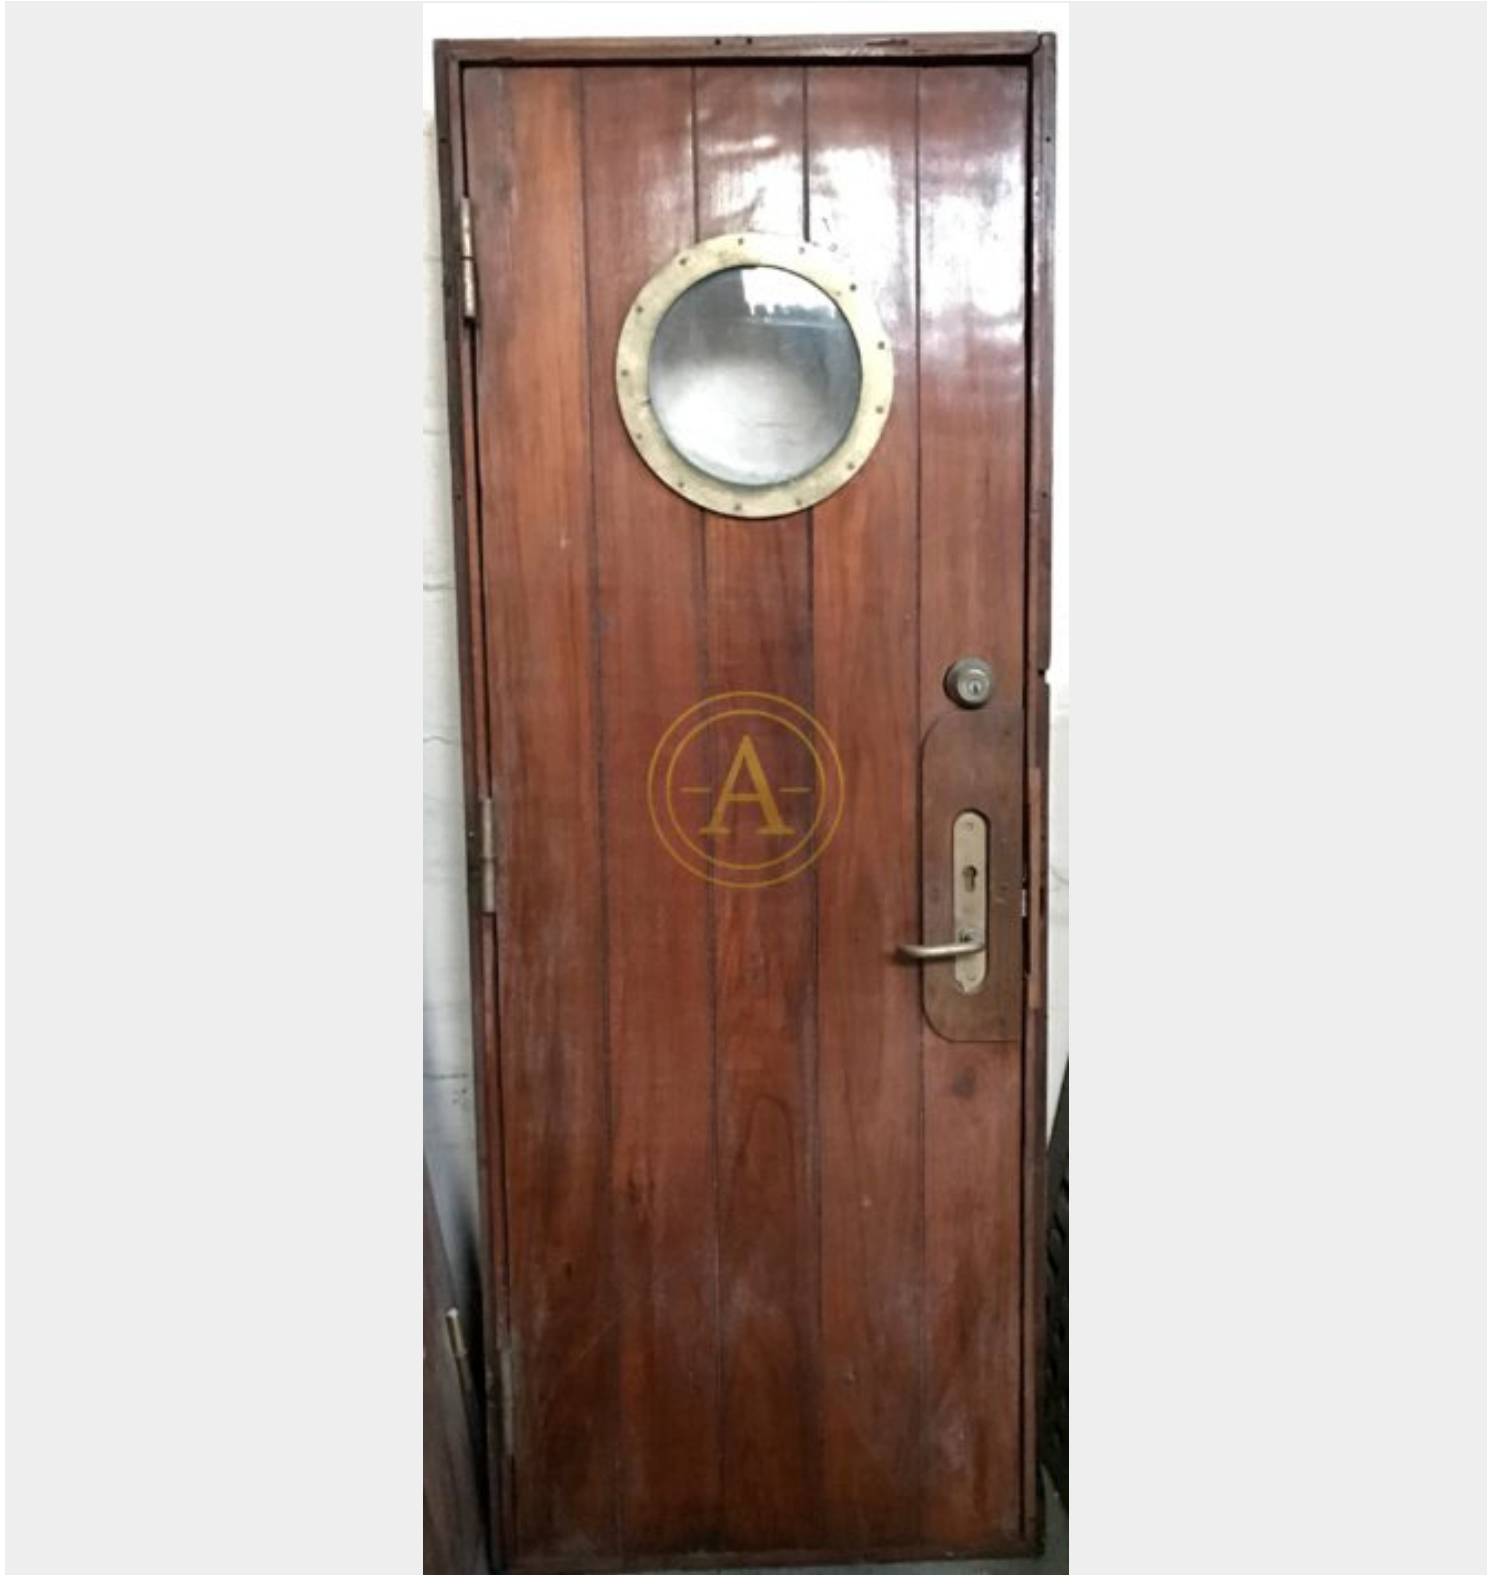

PORTE DE CABINE EN ACAJOU DE CUBA

En bois, percée d'un hublot. Avec le chambranle.

REF: A001-990 | **Catégories :** [Catalogue](#), [Marine](#) |

PRODUCT DESCRIPTION

En bois, percée d'un hublot. Avec le chambranle.

Epoque XXème siècle.

H : 190 x L : 80 x P : 9 cm environ