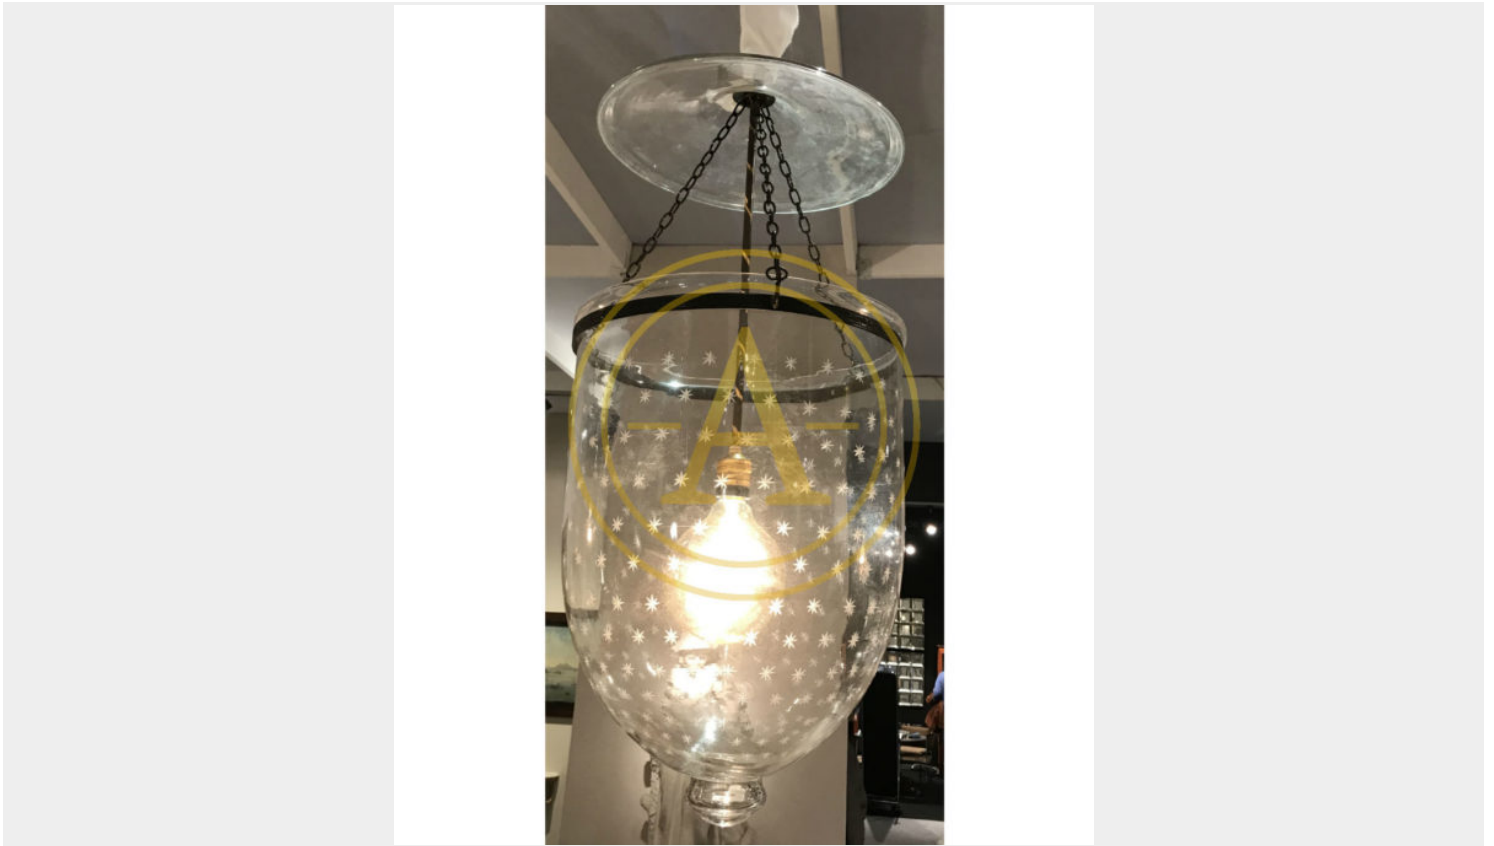

SUSPENSIONS DE COULOIR EN VERRE

Suspension de couloir en verre à décor de motifs d'étoiles.

REF: A001-1118 | Catégories : [Catalogue](#), [Lustres](#) |

PRODUCT DESCRIPTION

Suspensions de couloir en verre soufflé, à décor de motifs d'étoiles gravés.

Fumoir suspendant la cloche par trois chaînes reliées d'une ceinture en laiton doré, à décor ciselé et gravé.

Nettoyage, restauration d'usage et d'entretien, électrification.

Epoque XXe siècle.

H: 85 ; D: 35 cm