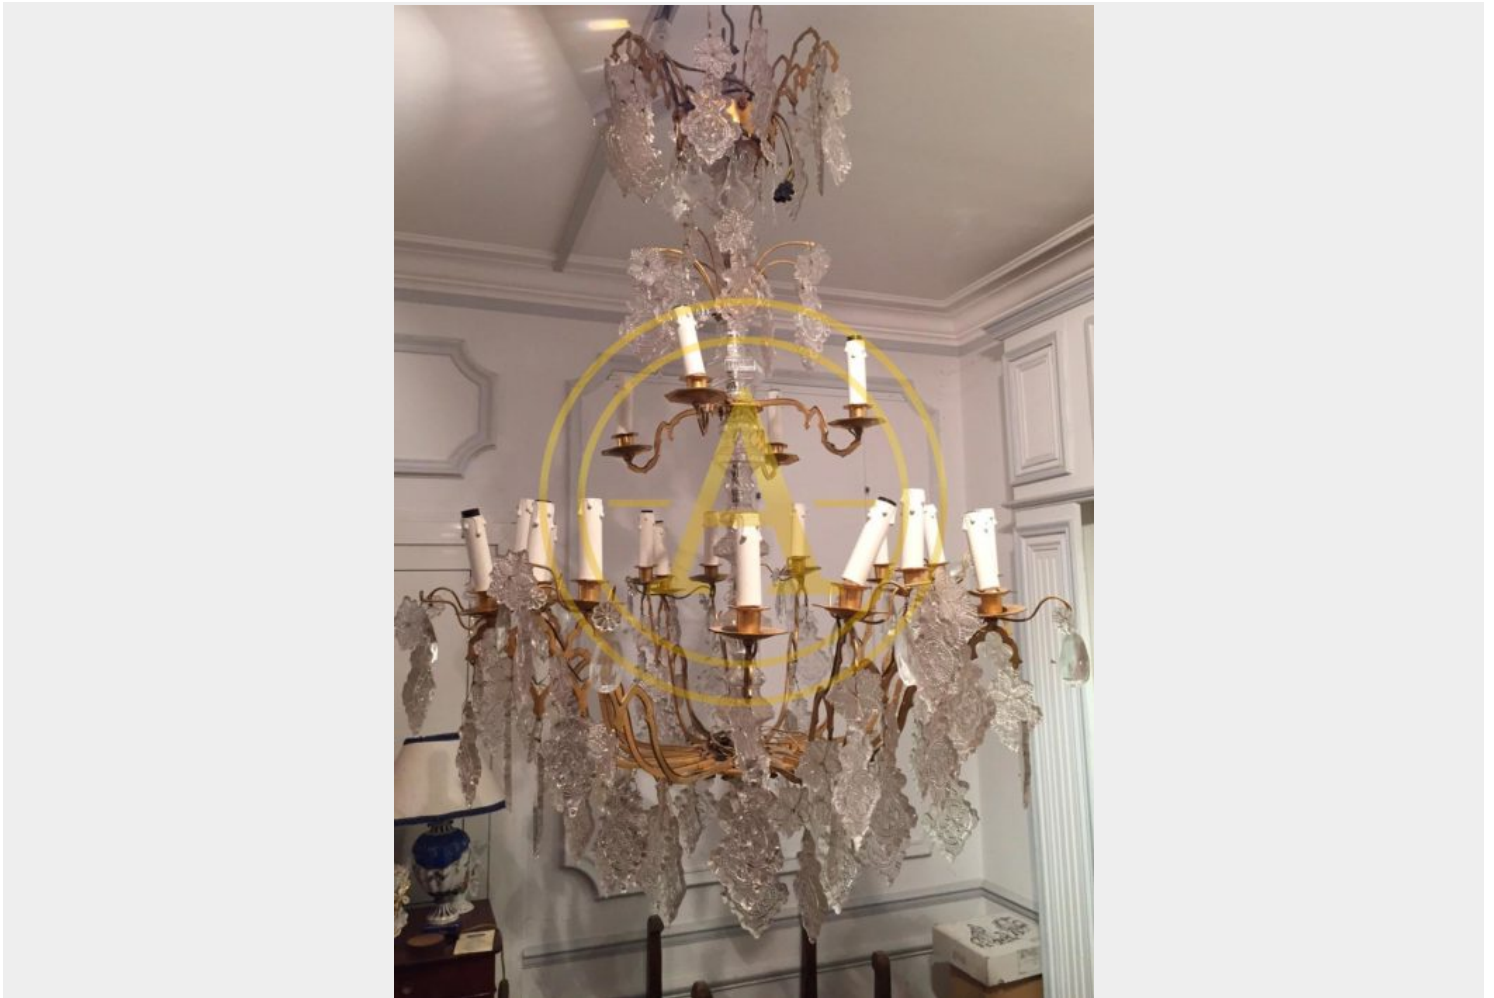

IMPORTANT LUSTRE

En bronze doré et cristal.

REF: A001-791 | Catégories : [Catalogue](#), [Lustres](#) |

PRODUCT DESCRIPTION

En bronze doré et cristal. Décor de croix de l'ordre de malte en cristal.

Epoque XVIIIème siècle

Restauration

H : 150 x L :80 cm