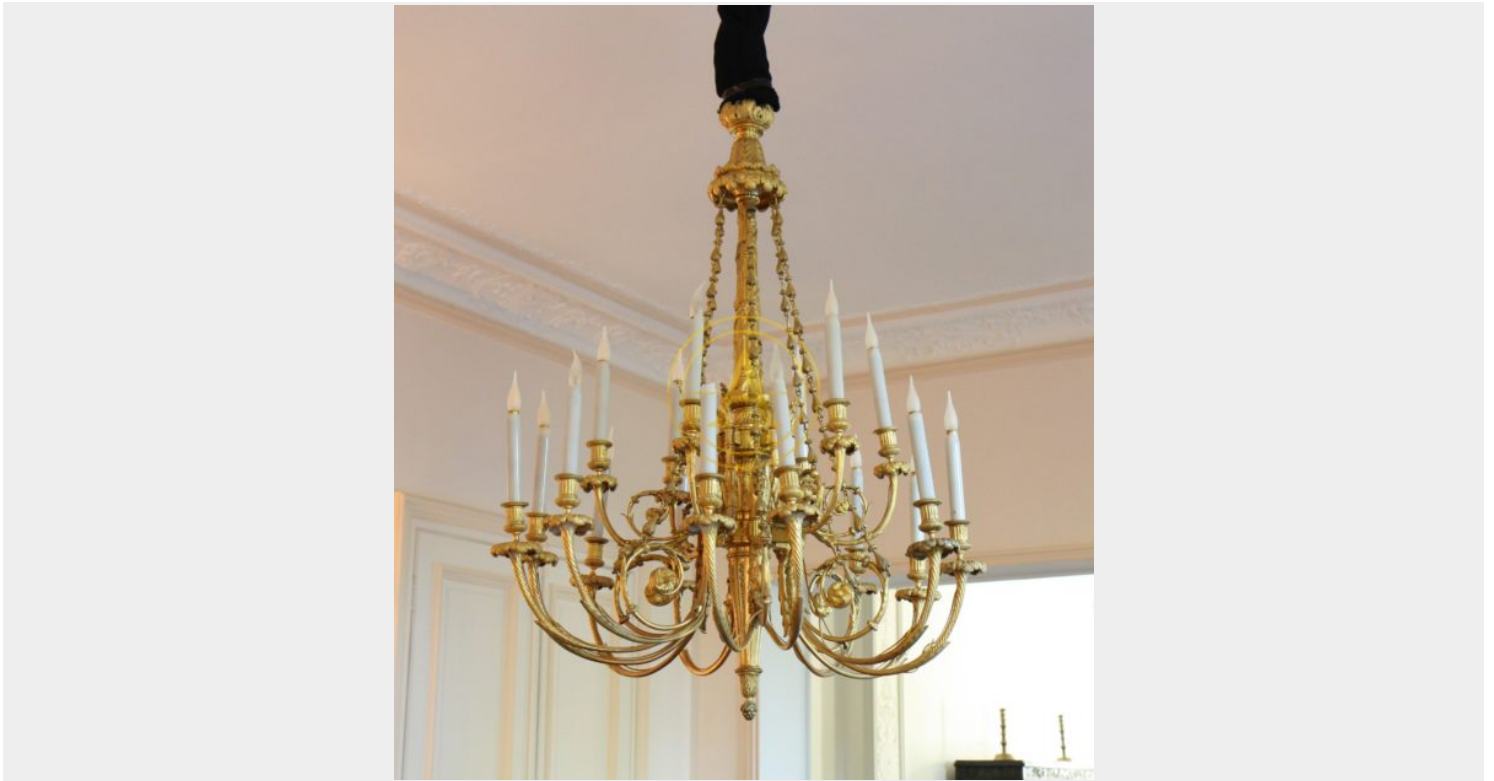

IMPORTANT LUSTRE A DIX HUIT LUMIERES LOUIS XVI

De très belle quallité, en bronze doré, à douze bras et six bras de lumières sur deux rangs.

REF: A001-1053 | **Catégories :** [Catalogue](#), [Lustres](#), [Prestige](#) |

PRODUCT DESCRIPTION

De très belle quallité, en bronze doré, à douze bras et six bras de lumières sur deux rangs.

Epoque XIXème siècle

H : 110 x D: 84 cm