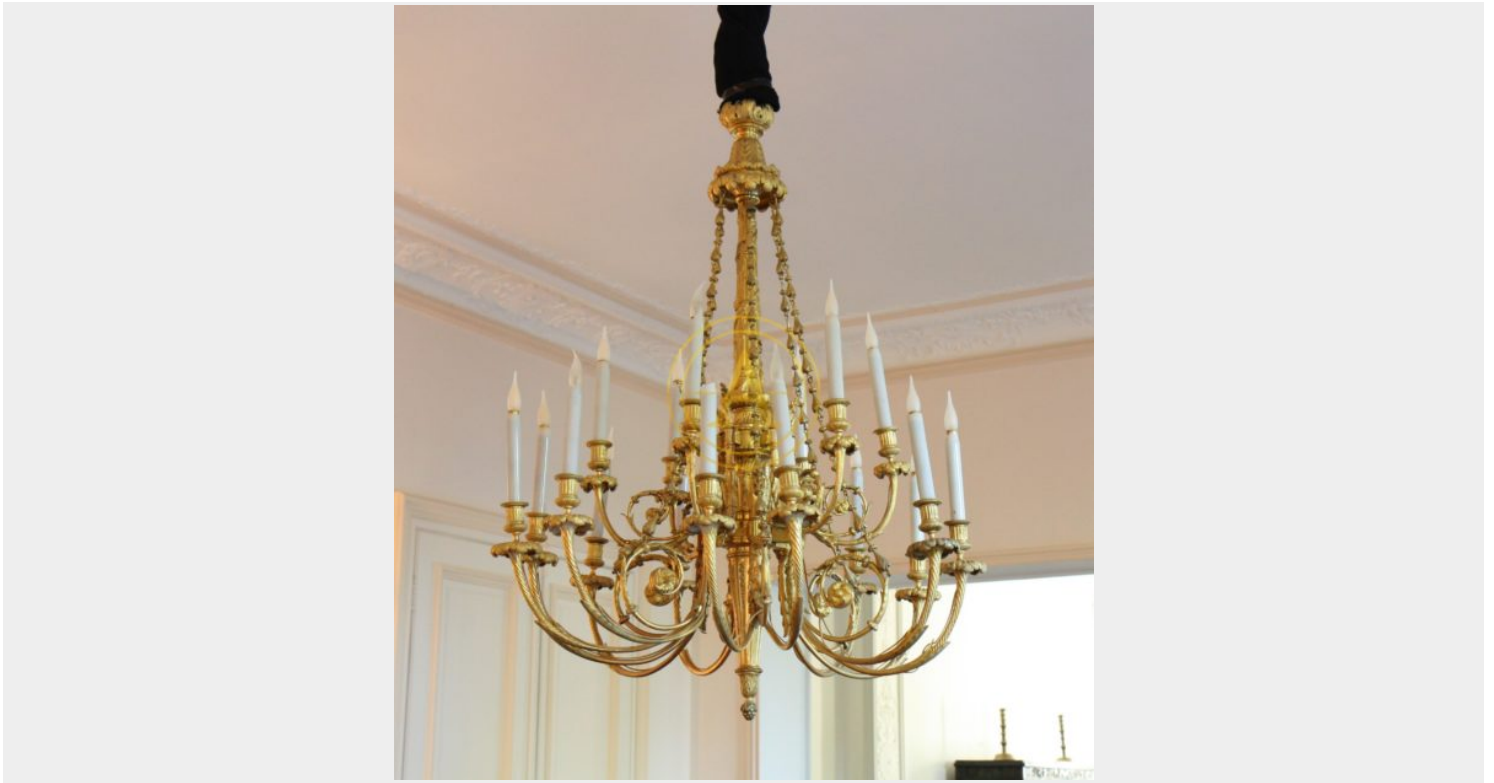

IMPORTANT LUSTRE A DIX HUIT LUMIERES LOUIS XVI

De très belle quallité, en bronze doré, à douze bras et six bras de lumières sur deux rangs.

REF: A001-1053 | **Catégories :** [Catalogue](#), [Lustres](#), [Prestige](#) |

PRODUCT DESCRIPTION

De très belle quallité, en bronze doré, à douze bras et six bras de lumières sur deux rangs.

Epoque XIXème siècle

H : 110 x D: 84 cm