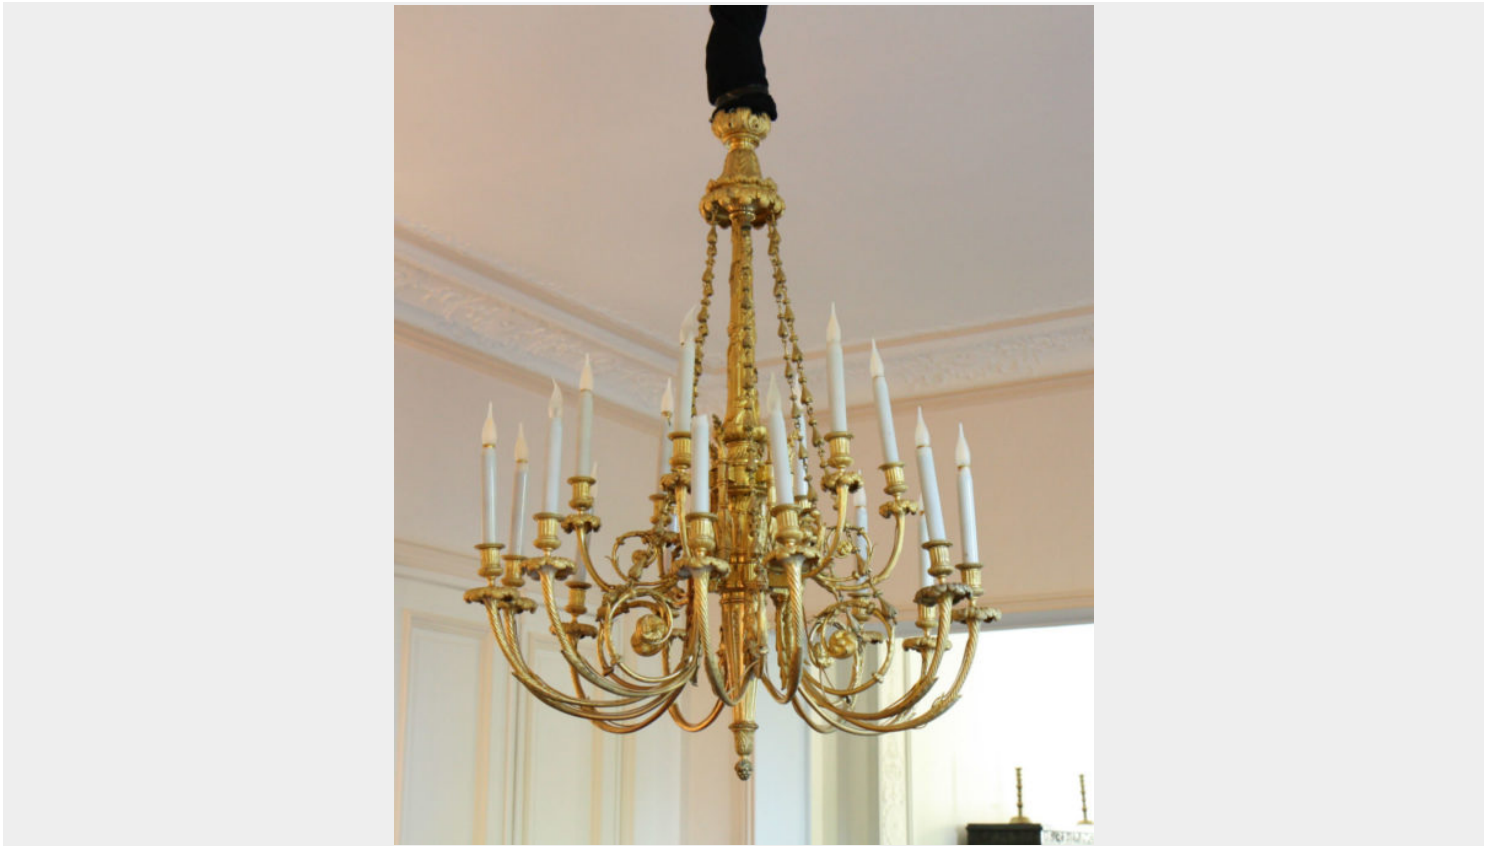

**IMPORTANT LUSTRE À 18 LUMIÈRES LOUIS XVI**

**REF:** A001-2006 | **Catégories :** [Catalogue](#), [Lustres](#) |

**PRODUCT DESCRIPTION**

De très belle qualité, en bronze doré, à douze bras et six bras de lumières sur deux rangs.

Epoque XIXe siècle.

Dimensions: H: 110 x D: 84 cm