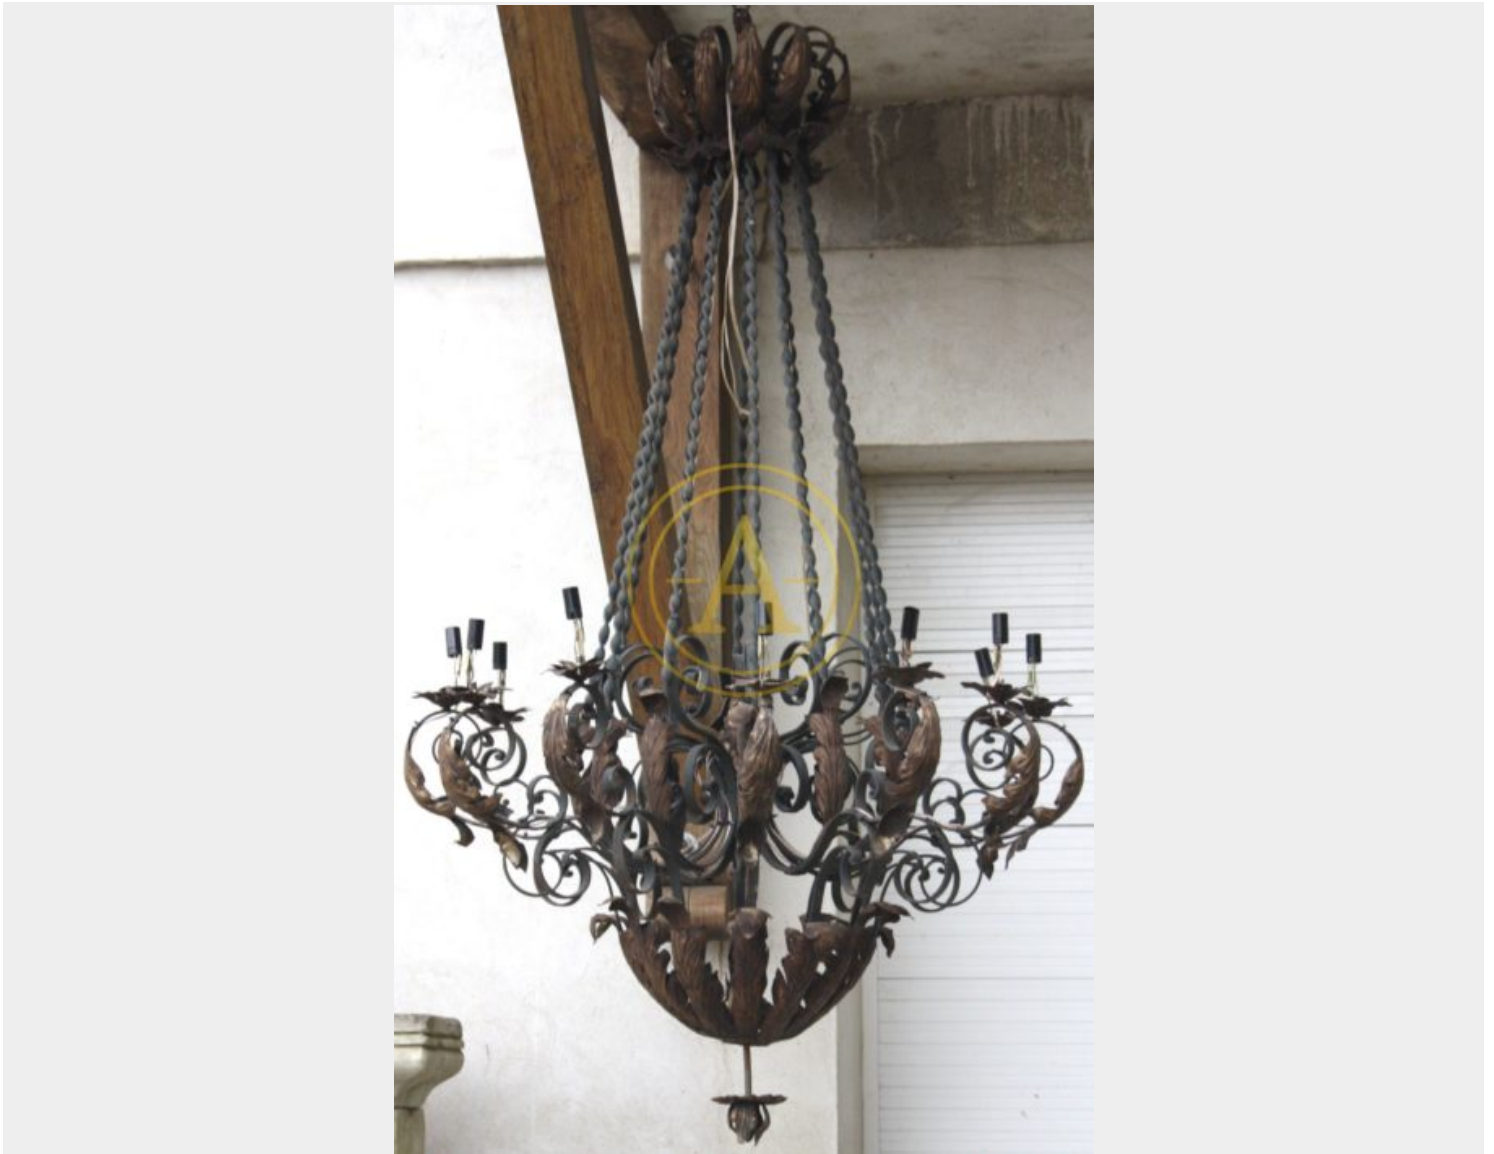

PAIRE DE LUSTRES

Fer forgé, douze bras de lumière

REF: A001-724 | Catégories : [Catalogue](#), [Lampes](#) |

GALLERY IMAGES

PRODUCT DESCRIPTION

Fer forgé, douze bras de lumière

Xxème siècle

170 x 100 cm

Pièce