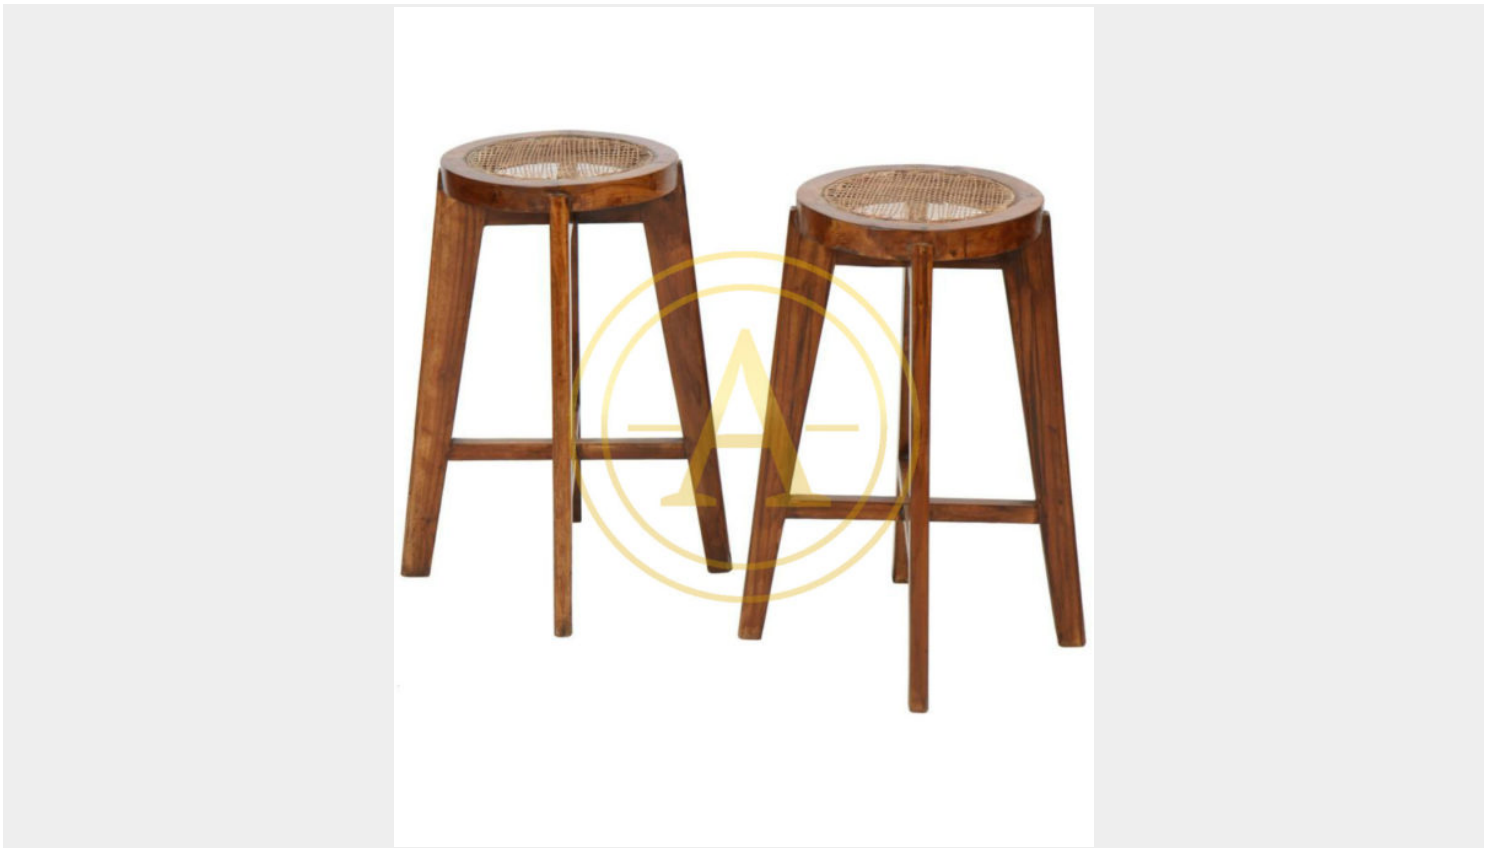

TABOURETS HAUT DE PIERRE JEANNERET

Ensemble de deux tabourets ronds hauts, variantes à assise cannée restaurée, teck massif et entretoises étroites.

REF: A001-1124 | **Catégories :** [Catalogue](#), [Expositions](#), [Jeanneret sièges](#) |

GALLERY IMAGES

PRODUCT DESCRIPTION

Ensemble de deux tabourets ronds hauts, variantes à assise cannée restaurée, teck massif et entretoises étroites.

Circa 1966.

Restauration d'usage et d'entretien.

H : 67 ; D : 36 cm env.