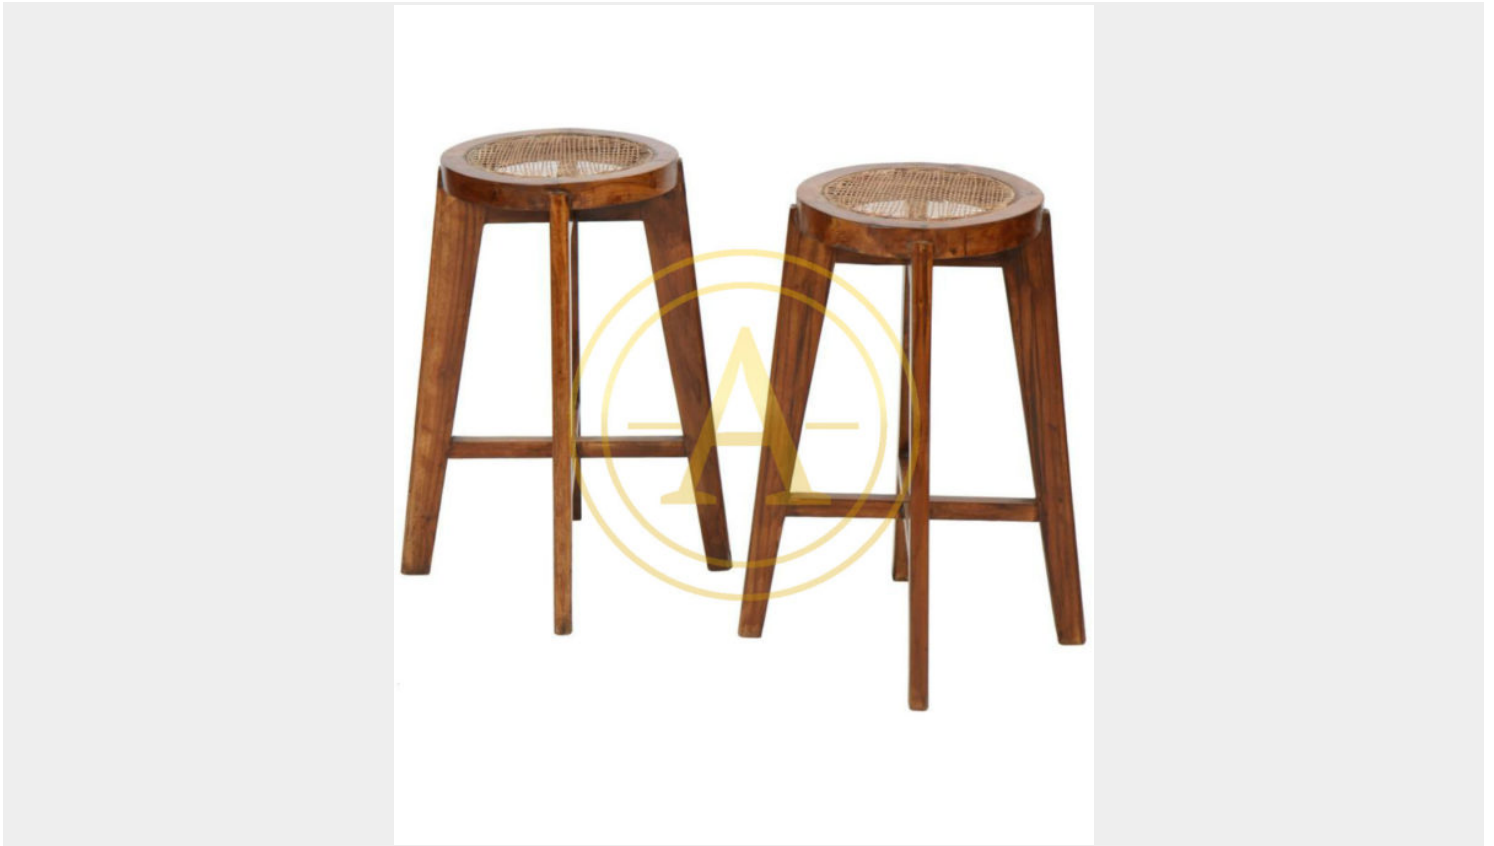

TABOURETS HAUT DE PIERRE JEANNERET

Ensemble de deux tabourets ronds hauts, variantes à assise cannée restaurée, teck massif et entretoises étroites.

REF: A001-1124 | **Catégories :** [Catalogue](#), [Expositions](#), [Jeanneret sièges](#) |

GALLERY IMAGES

PRODUCT DESCRIPTION

Ensemble de deux tabourets ronds hauts, variantes à assise cannée restaurée, teck massif et entretoises étroites.

Circa 1966.

Restauration d'usage et d'entretien.

H : 67 ; D : 36 cm env.