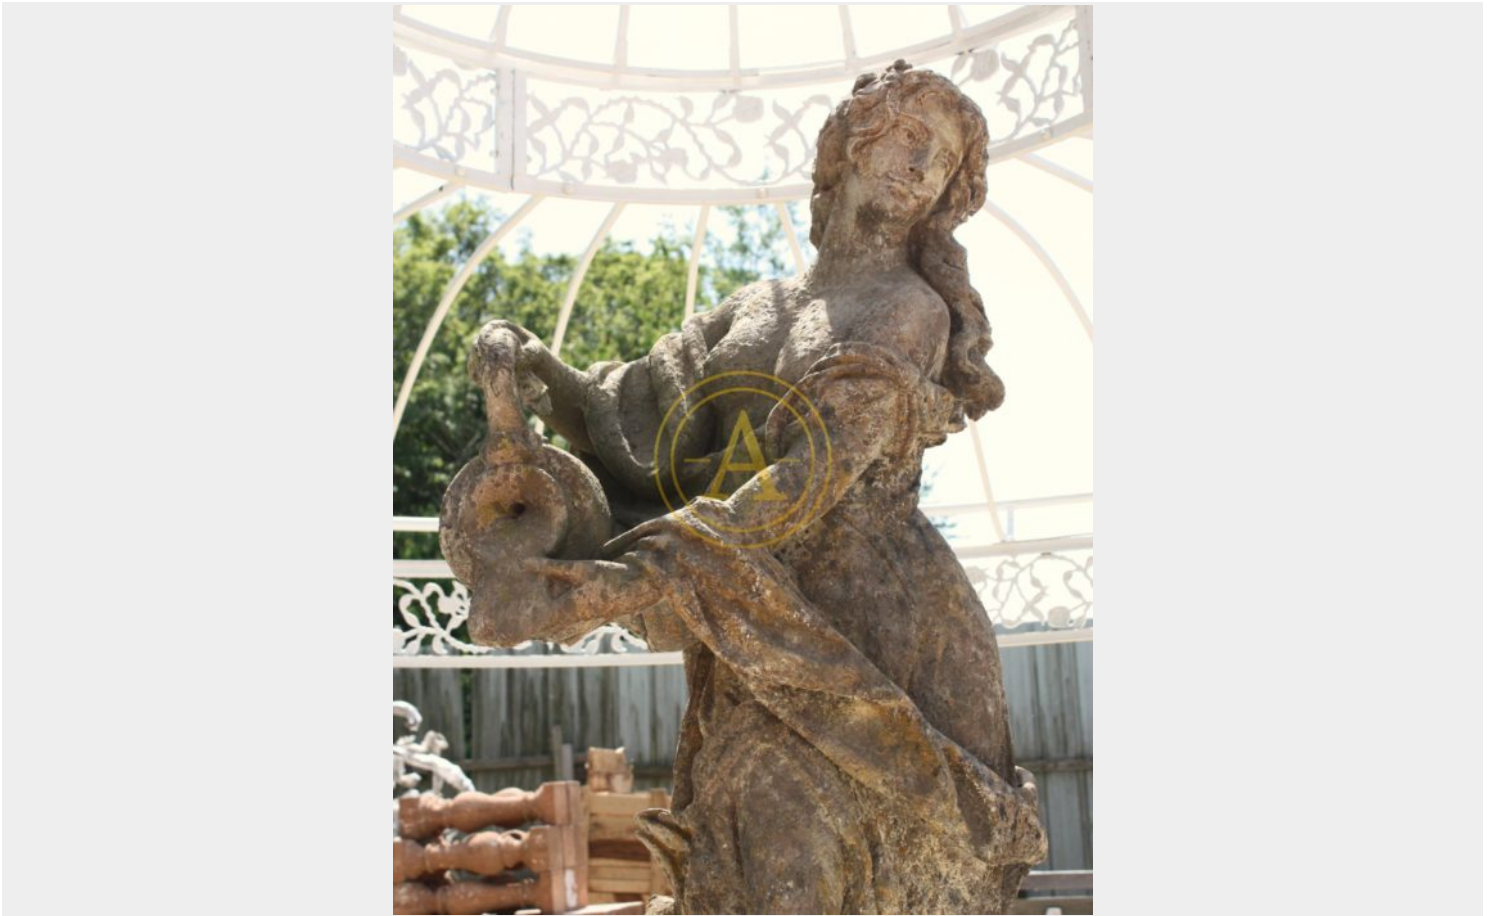

STATUE "NYMPHE"

En pierre reconstituée

REF: A001-427 | Catégories : [Catalogue](#), [Jardins](#) |

GALLERY IMAGES

PRODUCT DESCRIPTION

En pierre reconstituée
Epoque XXème siècle
H : 240 / 140 sans socle x L : 50 cm