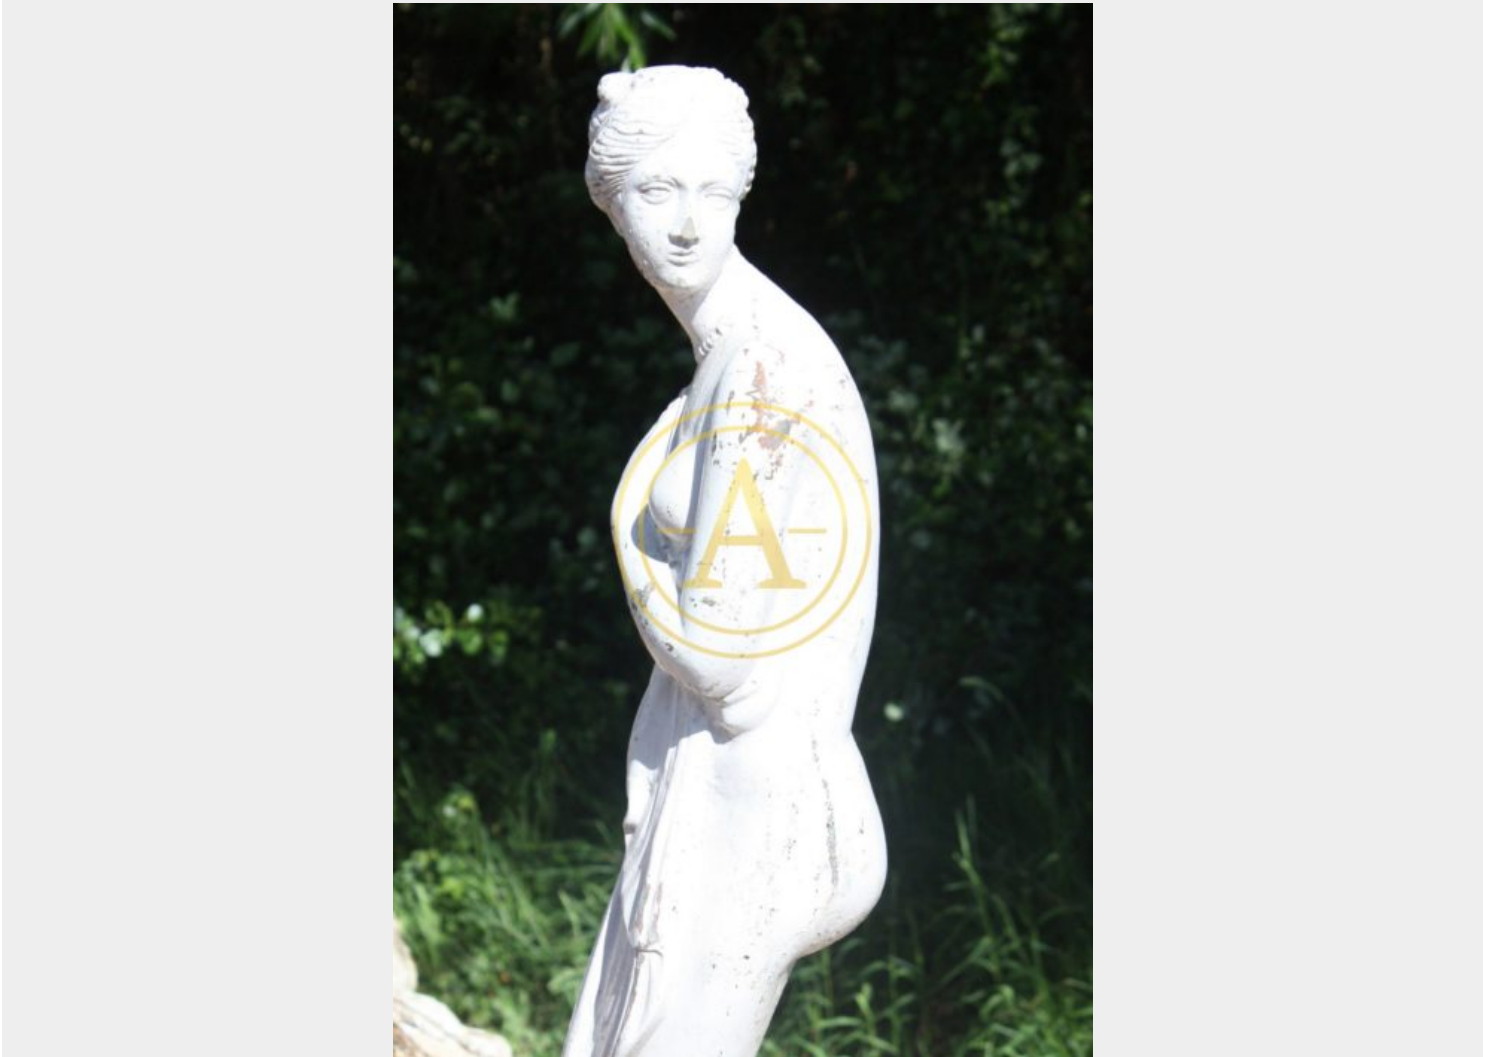

STATUE "NYMPHE"

Statue "nymphé" en fonte d'aluminium

REF: A001-457 | **Catégories :** [Catalogue](#), [Jardins](#) |

GALLERY IMAGES

PRODUCT DESCRIPTION

Epoque XXème siècle.
H : 115 cm