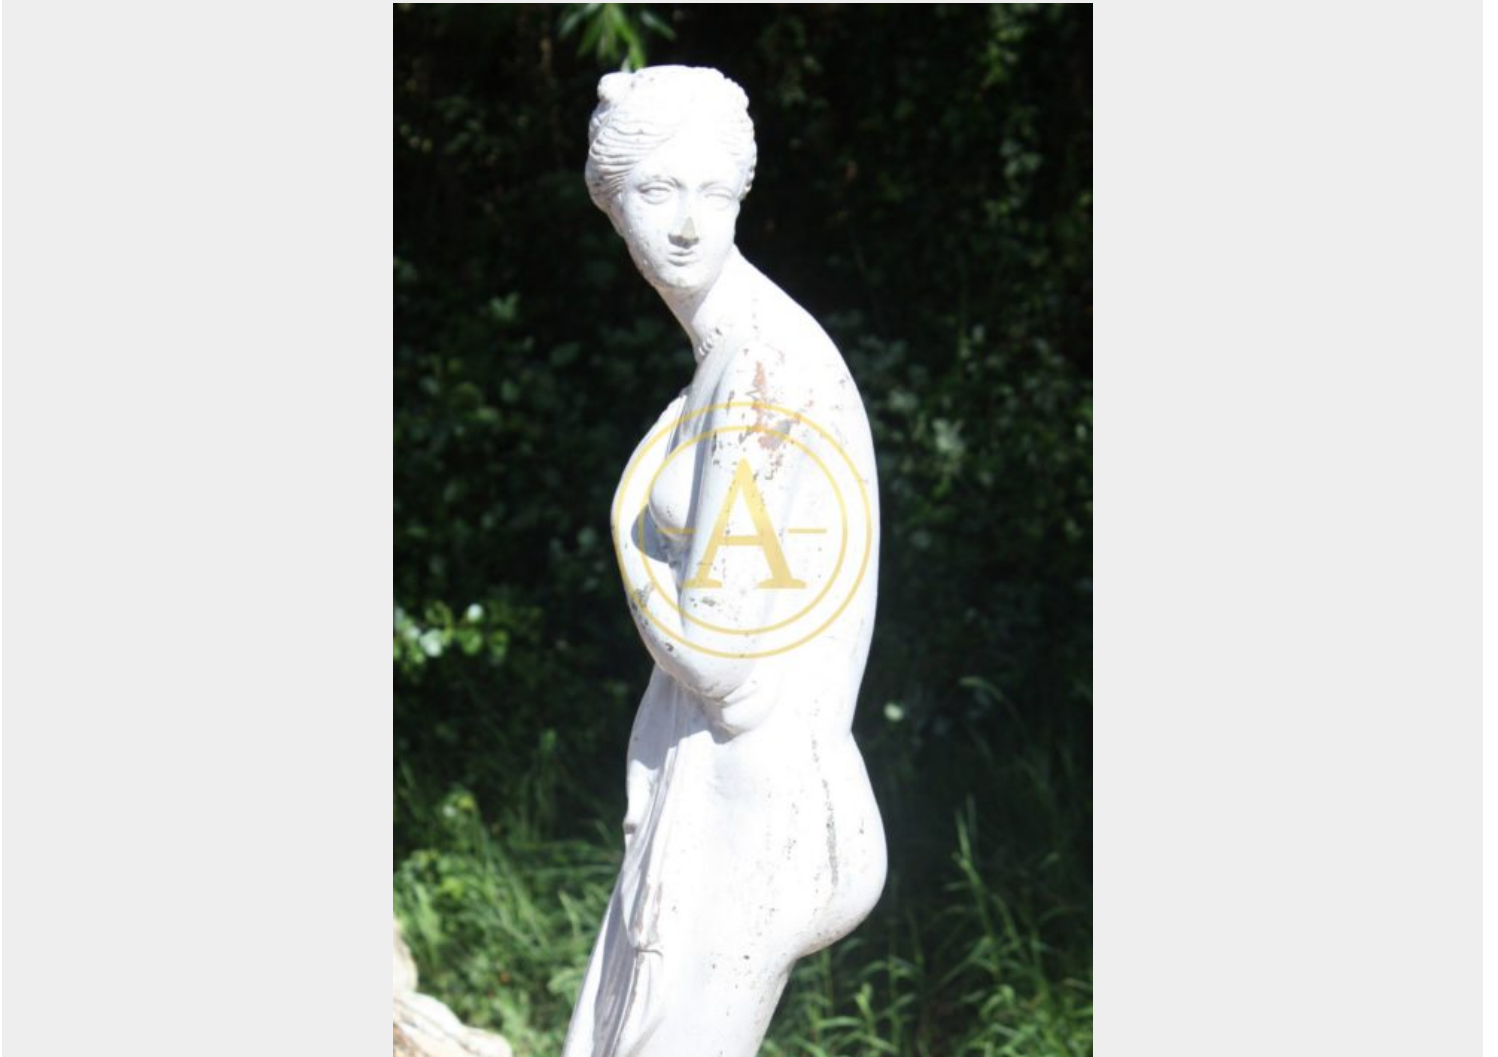

STATUE "NYMPHE"

Statue "nymphé" en fonte d'aluminium

**REF:** A001-457 | **Catégories :** [Catalogue](#), [Jardins](#) |

**GALLERY IMAGES**

**PRODUCT DESCRIPTION**

Epoque XXème siècle.

H : 115 cm