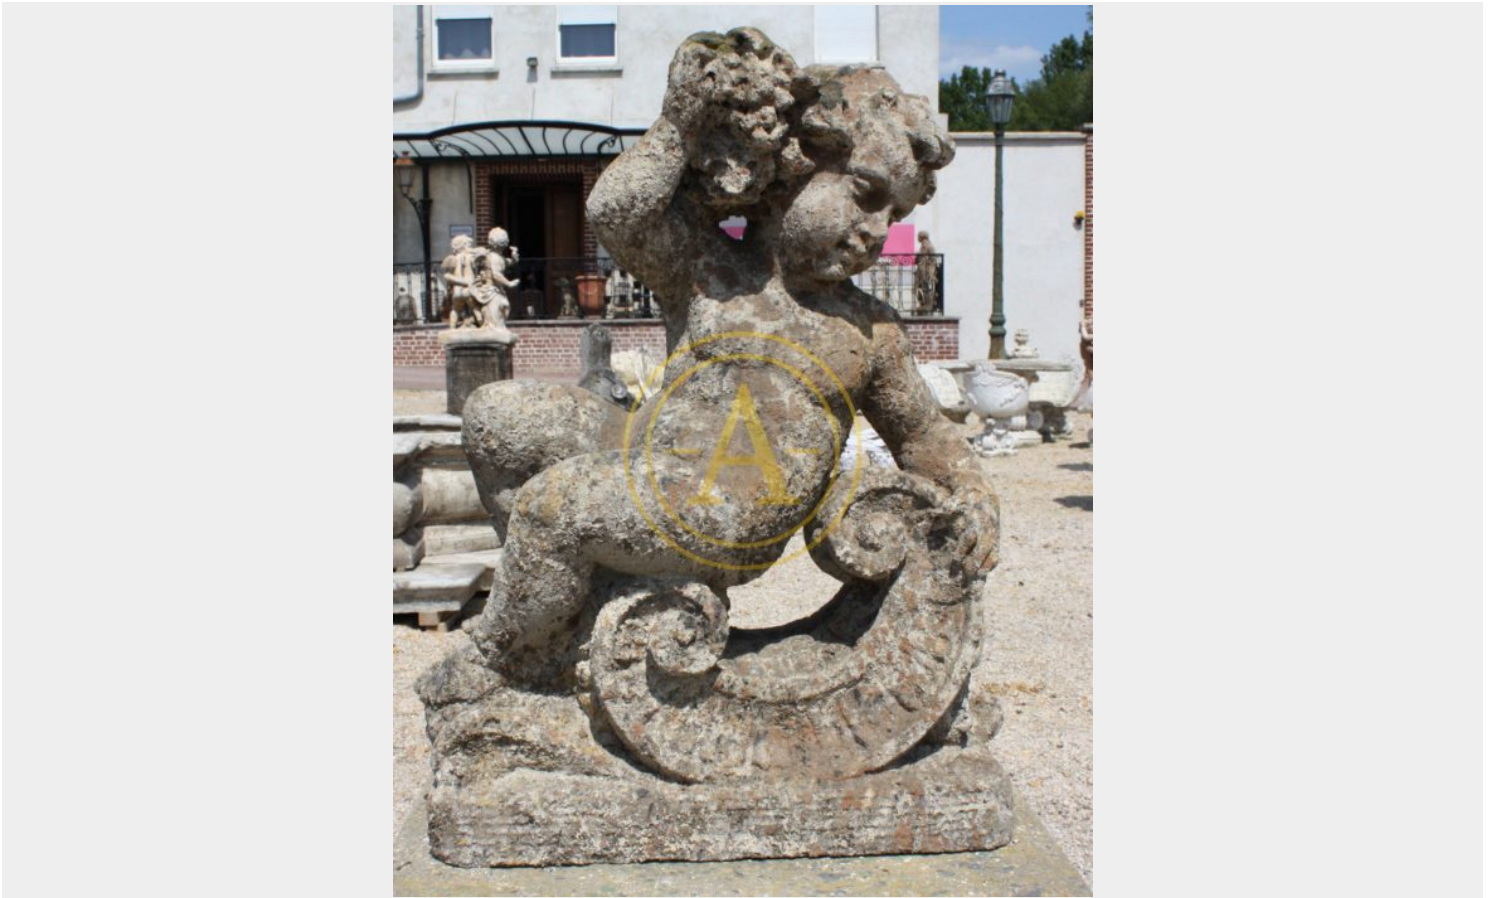

STATUE "L'AUTOMNE"

En pierre reconstituée

REF: A001-439 | Catégories : [Catalogue](#), [Jardins](#) |

**PRODUCT DESCRIPTION**

En pierre reconstituée  
Epoque XXème siècle  
H : 145 cm / 75 cm sans socle