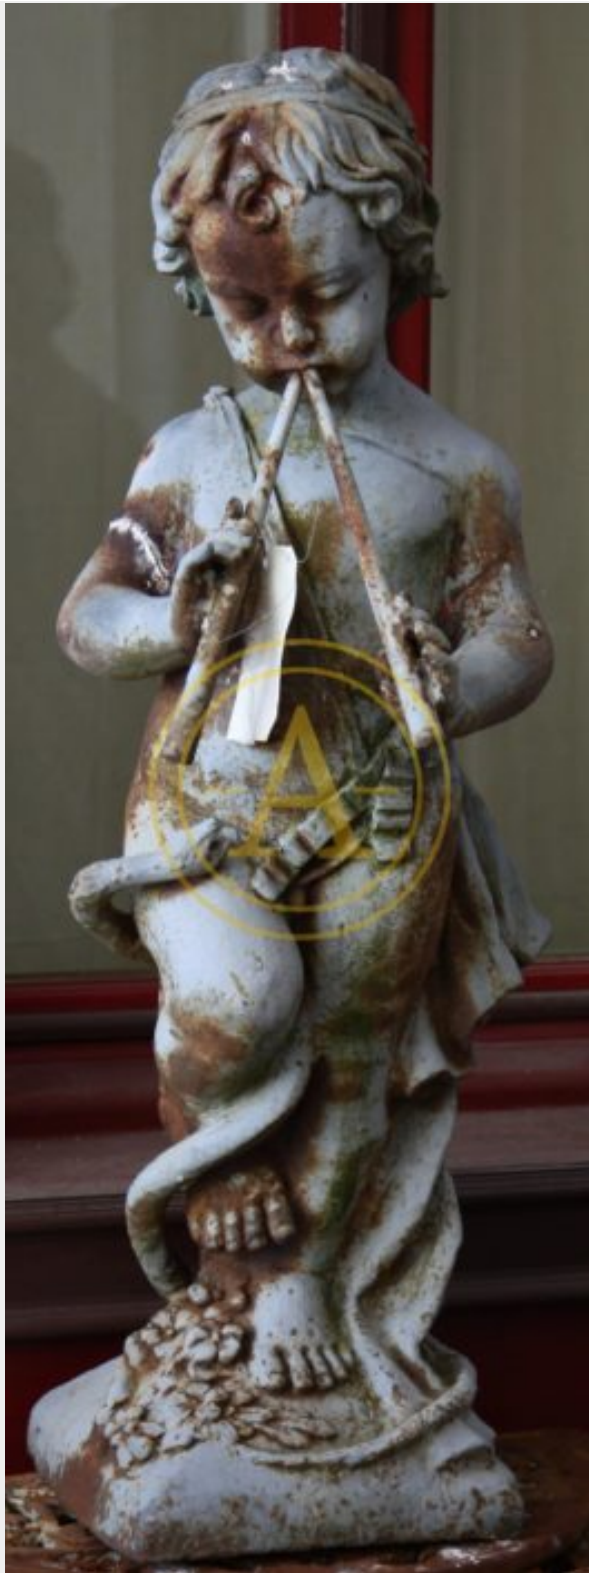

STATUE "CHERUBIN"

Statue en fonte (sans socle)

REF: A001-444 | **Catégories :** [Catalogue](#), [Jardins](#) |

PRODUCT DESCRIPTION

Epoque XXème siècle.

H : 90 cm