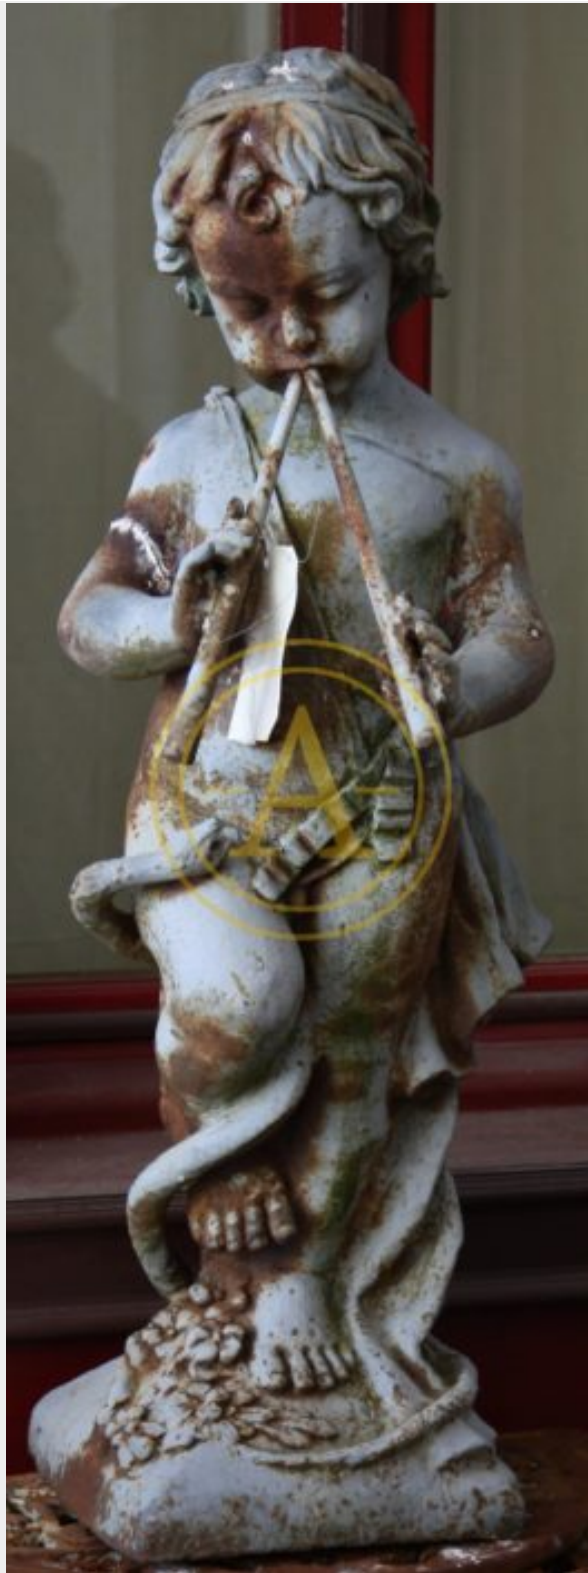

STATUE "CHERUBIN"

Statue en fonte (sans socle)

REF: A001-444 | **Catégories :** [Catalogue](#), [Jardins](#) |

PRODUCT DESCRIPTION

Epoque XXème siècle.

H : 90 cm