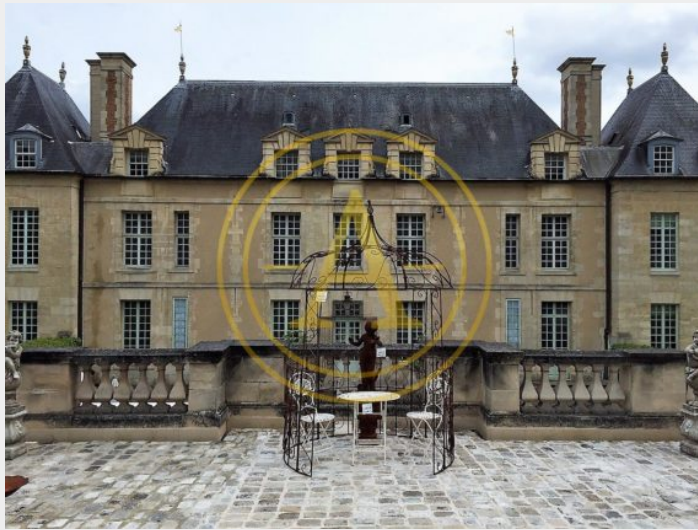

GLORIETTE

Gloriette en fer forgé à décor d'enroulements

REF: A001-451 | Catégories : [Catalogue](#), [Jardins](#) |

PRODUCT DESCRIPTION

A décor d'enroulements.
Epoque XXème siècle
H : 270 x D. : 230 cm environ