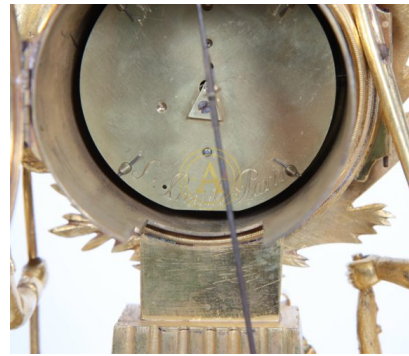

**PENDULE "AUX ENFANTS GUERRIERS" LOUIS XVI**

En bronze doré et marbre blanc présentant sur la terrasse, deux petits enfants guerriers, l'un portant une masse, l'autre une lance. Le cadran de PREUILE à Paris à quantième et surmonté de drapeaux et de guirlandes de laurier et de palmes.

**REF:** A001-65 | **Catégories :** [Catalogue](#), [Expositions](#), [Horlogeries](#) |

**GALLERY IMAGES**

**PRODUCT DESCRIPTION**

En bronze doré et marbre blanc présentant sur la terrasse, deux petits enfants guerriers, l'un portant une masse, l'autre une lance. Le cadran de PREUILE à Paris à quantième et surmonté de drapeaux et de guirlandes de laurier et de palmes.

A la partie basse une scène de bataille dans un médaillon ovale. Base rectangulaire décorée d'une frise de poste.

(Petit accident à l'émail du cadran).

Epoque XVIIIème siècle.

Dimensions: H : 42 x L : 25 x P : 10 cm