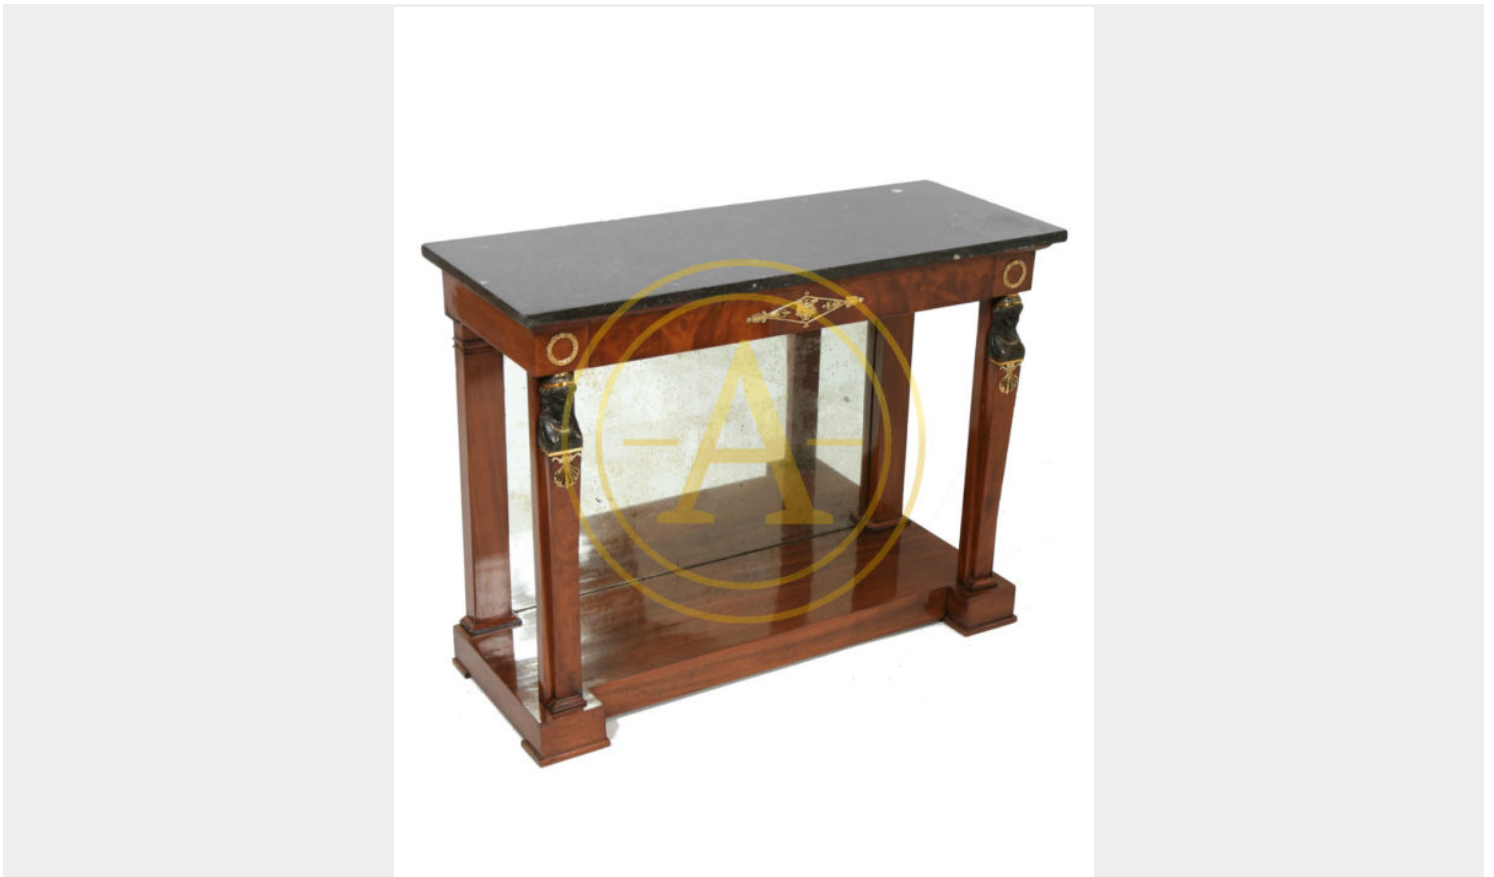

CONSOLE EMPIRE RETOUR D'EGYPTE

Modèle de Jacob Desmalter, en acajou et placage d'acajou, ouvrant à un grand tiroir en ceinture, à deux montants antérieurs en forme de pilastres surmontés de bustes d'Egyptiennes, reposant sur une plinthe, à fond de glace.

REF: A001-1057 | Catégories : [Catalogue](#), [Consoles](#) |

GALLERY IMAGES

**PRODUCT DESCRIPTION**

Modèle de Jacob Desmalter, en acajou et placage d'acajou, ouvrant à un grand tiroir en ceinture, à deux montants antérieurs en forme de pilastres surmontés de bustes d'Egyptiennes, reposant sur une plinthe, à fond de glace.

Dessus de marbre gris Saint-Anne. Ornementation en bronze doré.

Restaurations d'usage et d'entretien.

Epoque Empire

Dimensions: H : 87 x L : 116 x P : 46 cm