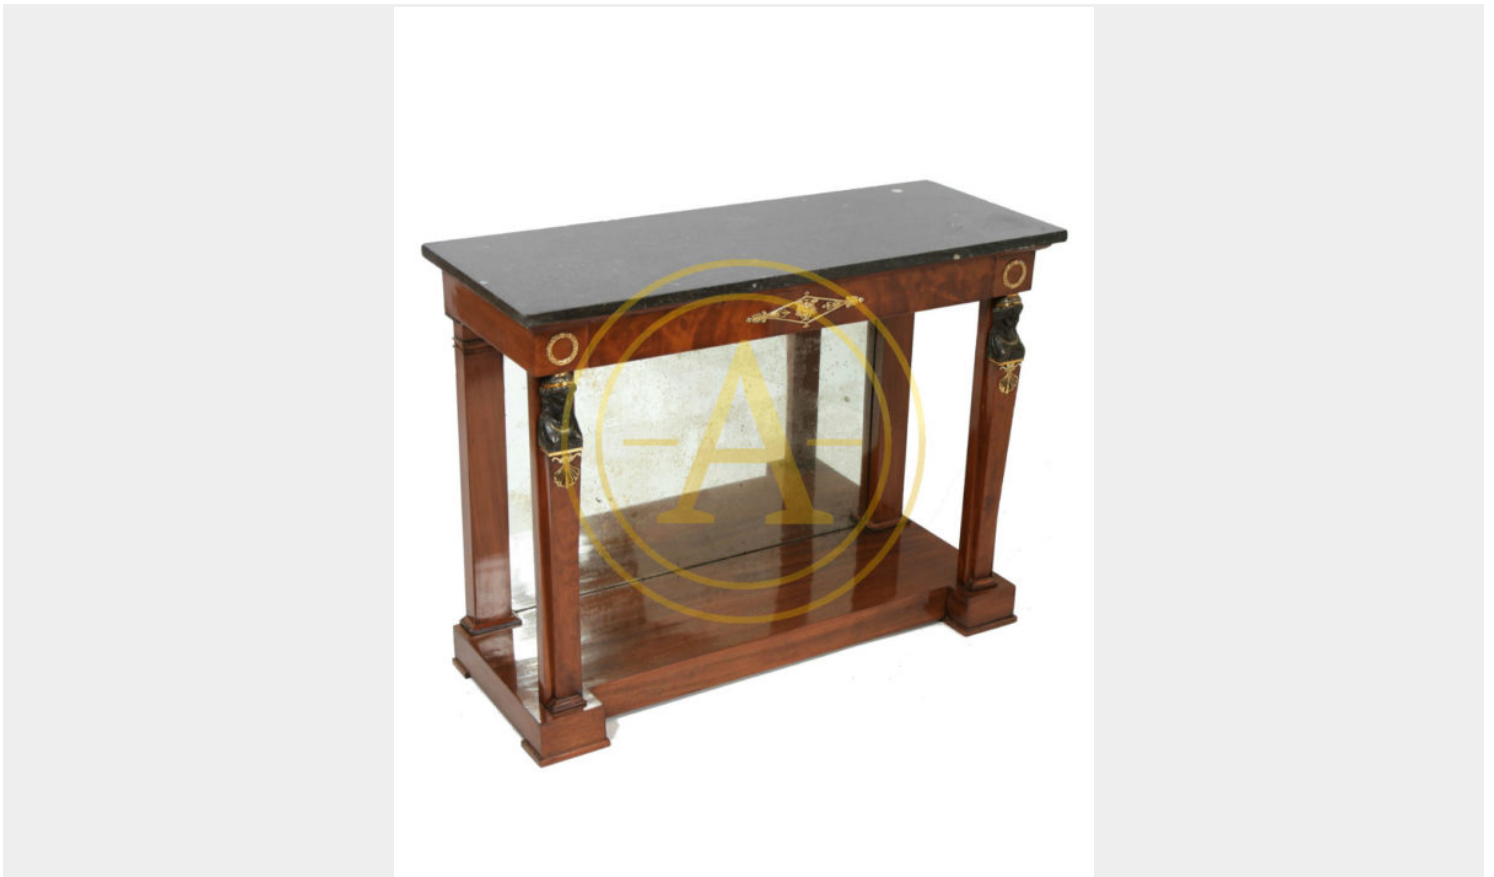

CONSOLE EMPIRE RETOUR D'EGYPTE

Modèle de Jacob Desmalter, en acajou et placage d'acajou, ouvrant à un grand tiroir en ceinture, à deux montants antérieurs en forme de pilastres surmontés de bustes d'Egyptiennes, reposant sur une plinthe, à fond de glace.

REF: A001-1057 | Catégories : [Catalogue](#), [Consoles](#) |

GALLERY IMAGES

PRODUCT DESCRIPTION

Modèle de Jacob Desmalter, en acajou et placage d'acajou, ouvrant à un grand tiroir en ceinture, à deux montants antérieurs en forme de pilastres surmontés de bustes d'Egyptiennes, reposant sur une plinthe, à fond de glace.

Dessus de marbre gris Saint-Anne. Ornementation en bronze doré.

Restaurations d'usage et d'entretien.

Epoque Empire

Dimensions: H : 87 x L : 116 x P : 46 cm