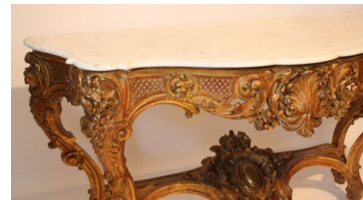

CONSOLE EN BOIS DORE DE STYLE LOUIS XV

A traverses ajourées, à motifs de coquille en façade reposant sur quatre pieds galbés réunis par une entretoise

REF: A001-528 | Catégories : [Catalogue](#), [Consoles](#) |

GALLERY IMAGES

PRODUCT DESCRIPTION

A traverses ajourées, à motifs de coquille en façade reposant sur quatre pieds galbés réunis par une entretoise.

Dessus de marbre blanc
(Restauration d'usage et d'entretien)

Epoque XIX^e siècle

H : 87 x L : 178 P : 65 cm