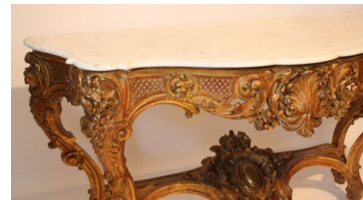

**CONSOLE EN BOIS DORE DE STYLE LOUIS XV**

A traverses ajourées, à motifs de coquille en façade reposant sur quatre pieds galbés réunis par une entretoise

**REF:** A001-528 | **Catégories :** [Catalogue](#), [Consoles](#) |

**GALLERY IMAGES**

**PRODUCT DESCRIPTION**

A traverses ajourées, à motifs de coquille en façade reposant sur quatre pieds galbés réunis par une entretoise.

Dessus de marbre blanc  
(Restauration d'usage et d'entretien)

Epoque XIX<sup>e</sup> siècle

H : 87 x L : 178 P : 65 cm