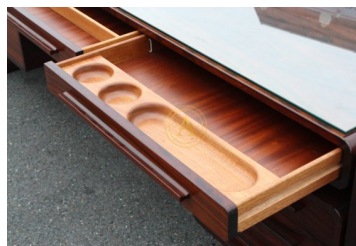

GALLERY IMAGES

PRODUCT DESCRIPTION

Exceptionnel bureau de direction comprenant en façade trois tiroirs supportant deux caissons celui de droite à trois tiroirs coulissants et celui de gauche, un tiroir porte dossiers. Palissandre de Rio massif, grande qualité d'ébénisterie.

De la maison Dyrland au Danemark fondé en 1960

Epoque XXème siècle

Restauration d'usage.

H : 74 x L : 210 x P : 96 cm