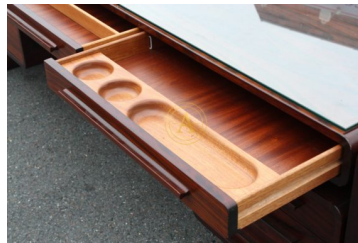

GALLERY IMAGES

PRODUCT DESCRIPTION

Exceptionnel bureau de direction comprenant en façade trois tiroirs supportant deux caissons celui de droite à trois tiroirs coulissants et celui de gauche, un tiroir porte dossiers. Palissandre de Rio massif, grande qualité d'ébénisterie.

De la maison Dyrland au Danemark fondé en 1960

Epoque XXème siècle

Restauration d'usage.

H : 74 x L : 210 x P : 96 cm