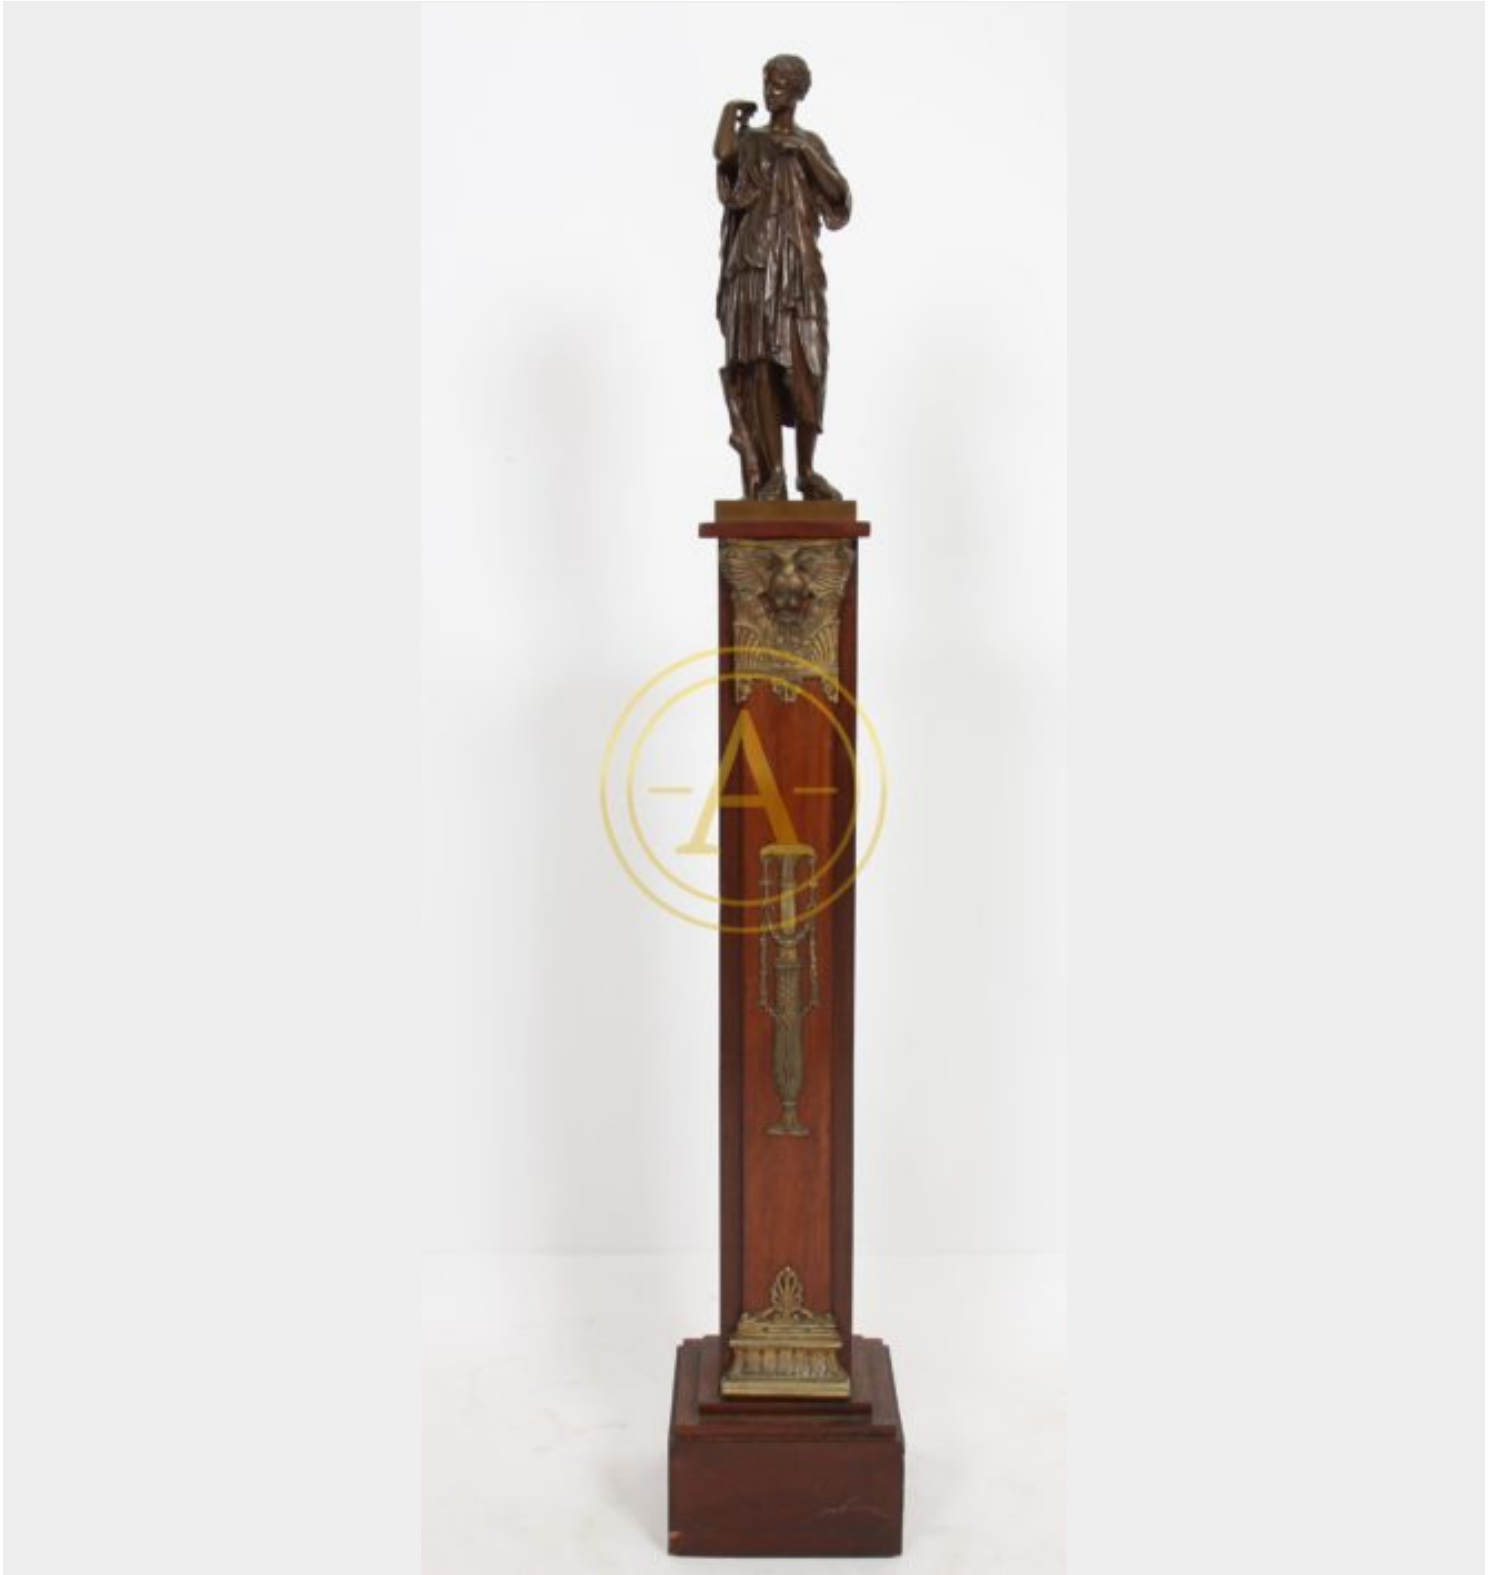

BRONZE SUR GAINE XIXÈ

Sculpture en bronze patiné figurant une femme à l'antique en pied signé sur la terrasse
"F.BARBEDIENNE.FONDEUR".

REF: A001-1087 | Catégories : [Bronzes](#), [Catalogue](#) |

GALLERY IMAGES

PRODUCT DESCRIPTION

Sculpture en bronze patiné figurant une femme à l'antique en pied signé sur la terrasse "F.BARBEDIENNE.FONDEUR", reposant sur une gaine en acajou et placage d'acajou ornée de bronze de style Empire.

Restaurations d'usage et d'entretien.

Epoque Fin XIXème siècle

H : 42 (bronze)/139 x L : 22 x P : 22 cm