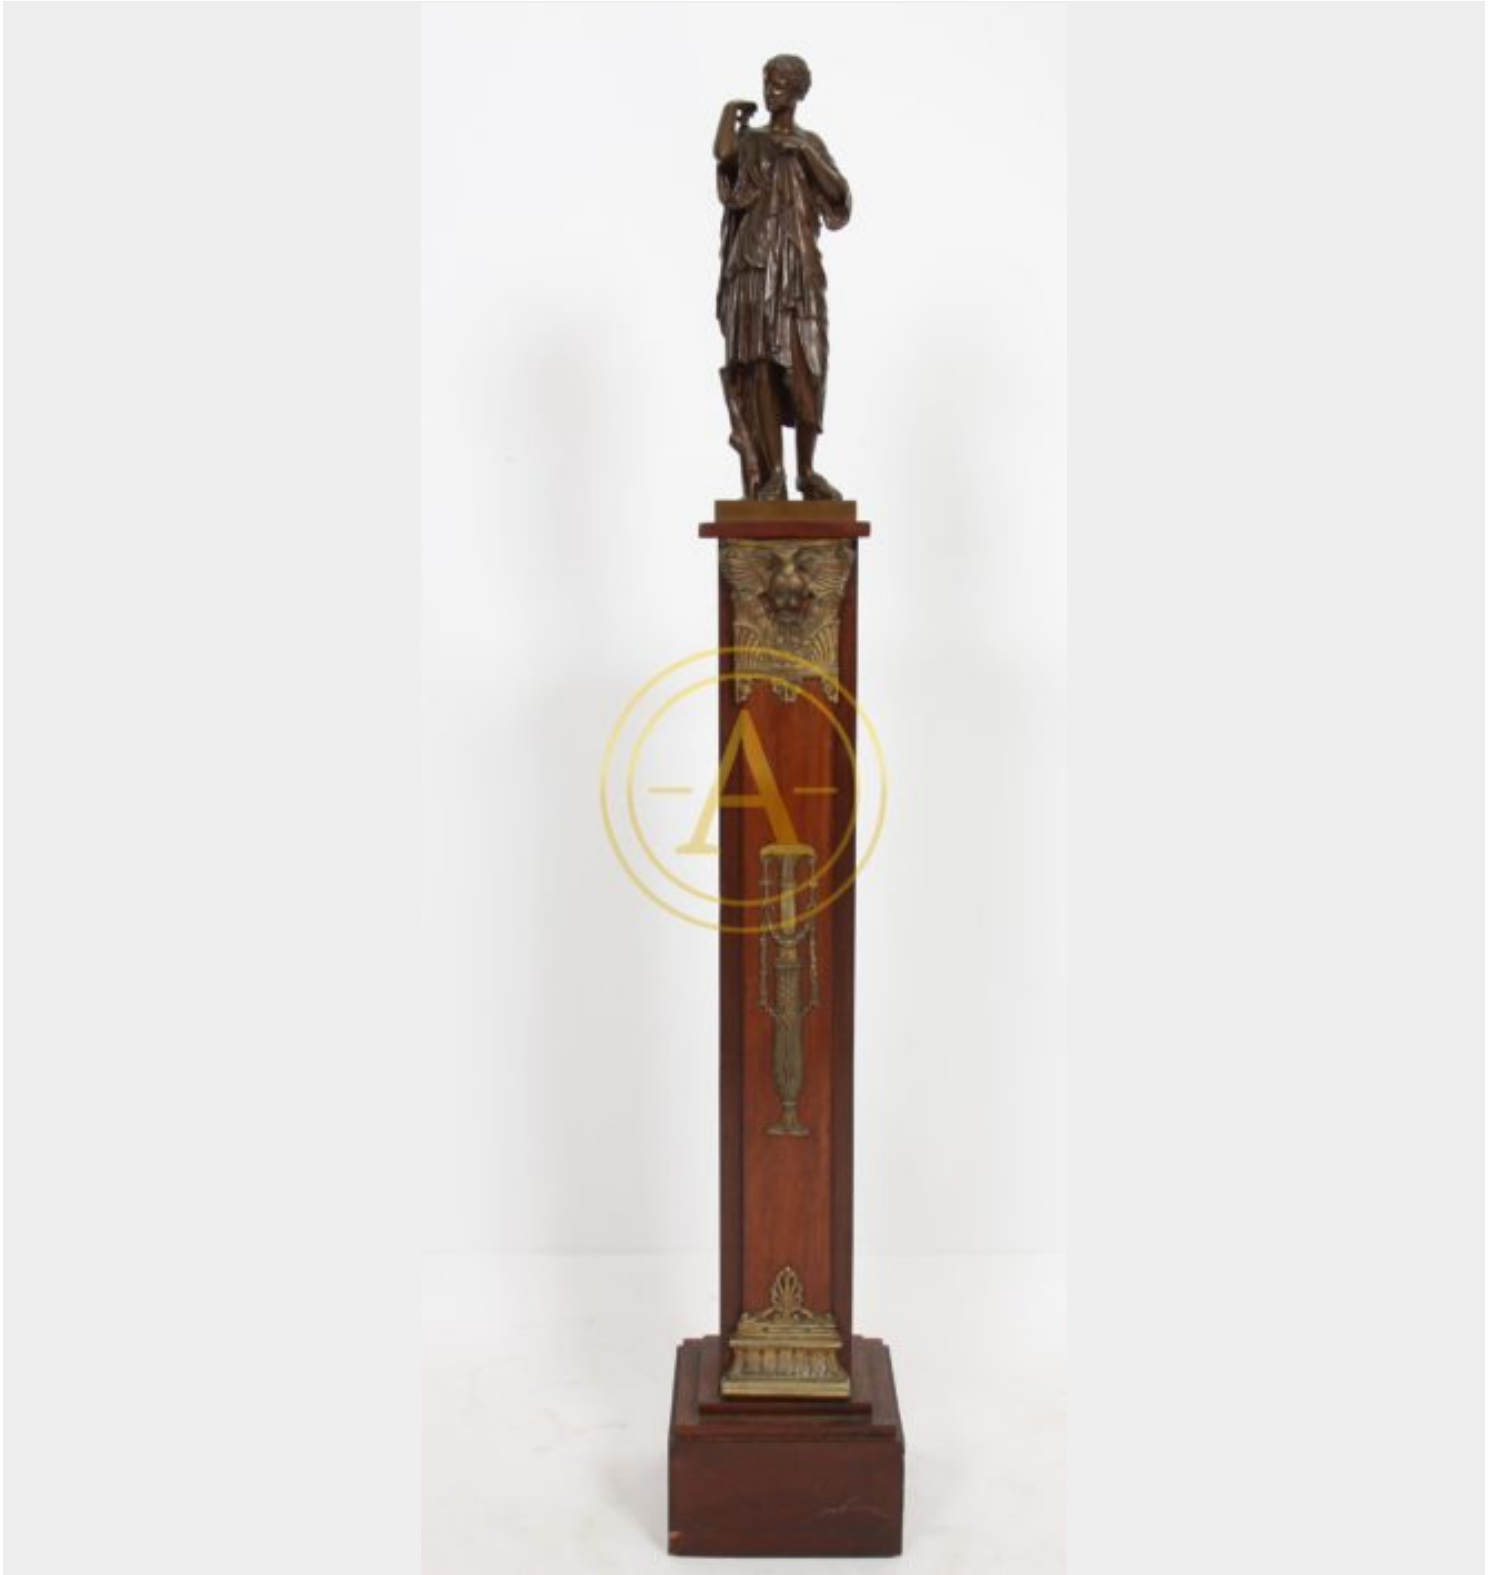

**BRONZE SUR GAINE XIXÈ**

Sculpture en bronze patiné figurant une femme à l'antique en pied signé sur la terrasse  
"F.BARBEDIENNE.FONDEUR".

REF: A001-1087 | Catégories : [Bronzes](#), [Catalogue](#) |

### GALLERY IMAGES

**PRODUCT DESCRIPTION**

Sculpture en bronze patiné figurant une femme à l'antique en pied signé sur la terrasse "F.BARBEDIENNE.FONDEUR", reposant sur une gaine en acajou et placage d'acajou ornée de bronze de style Empire.

Restaurations d'usage et d'entretien.

Epoque Fin XIXème siècle

H : 42 (bronze)/139 x L : 22 x P : 22 cm